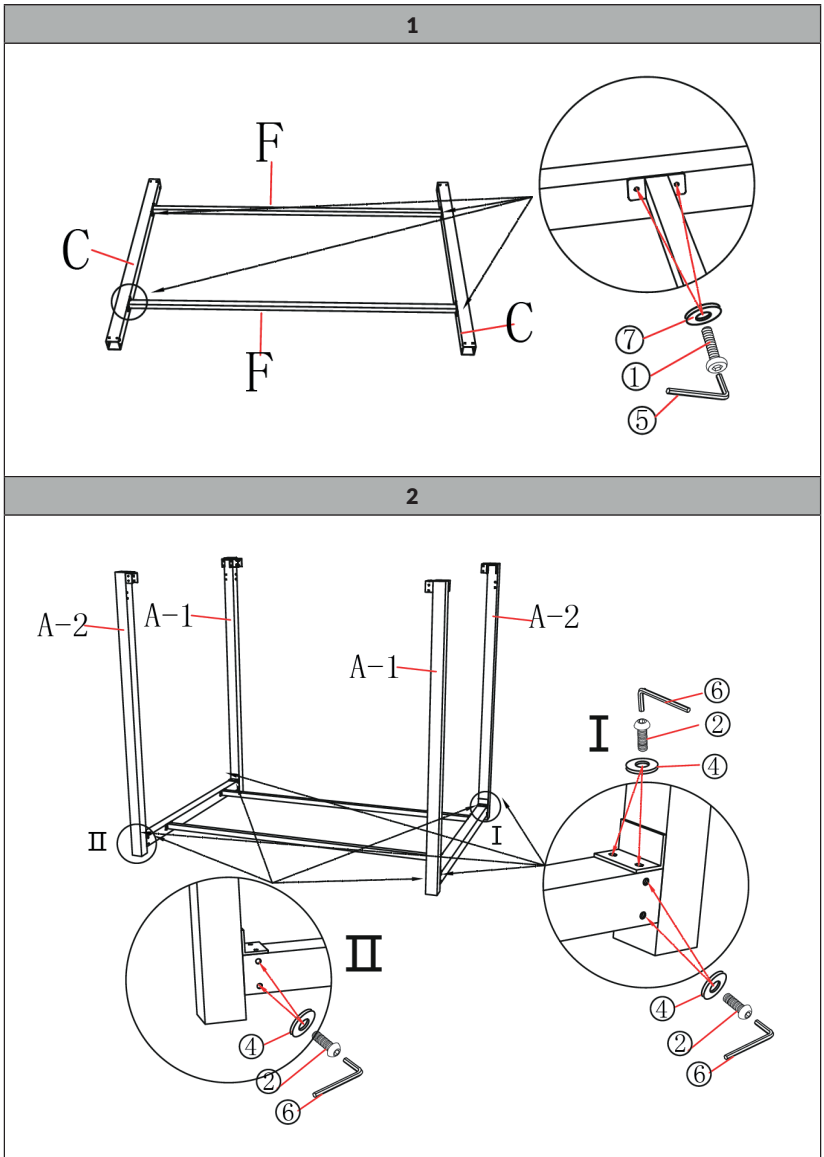

ZUSAMMENBAU

Assembly | Ensamblaje | Assemblée | Assemblaggio