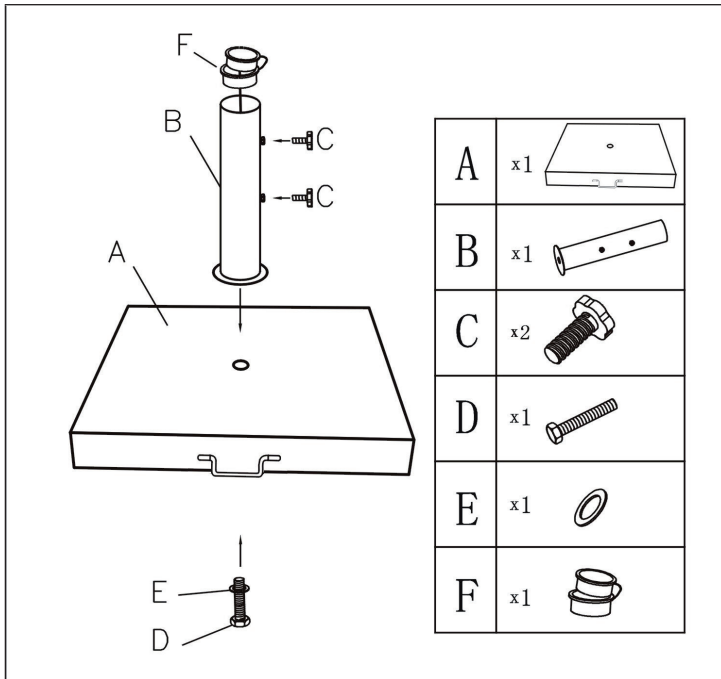

ZUSAMMENBAU

Assembly | Ensamblaje | Assemblée | Assemblaggio

HERSTELLER

Manufacturer | Fabricante | Fabricant | Produttore

Chal-Tec GmbH, Wallstraße 16, 10179 Berlin, Deutschland (Germany).

IMPORTEUR FÜR GROSSBRITANNIEN

Importer for Great Britain | Importador para Gran Bretaña | Importateur pour la Grande Bretagne | Importatore per la Gran Bretagna

Berlin Brands Group UK Limited
PO Box 42
272 Kensington High Street
London, W8 6ND
United Kingdom