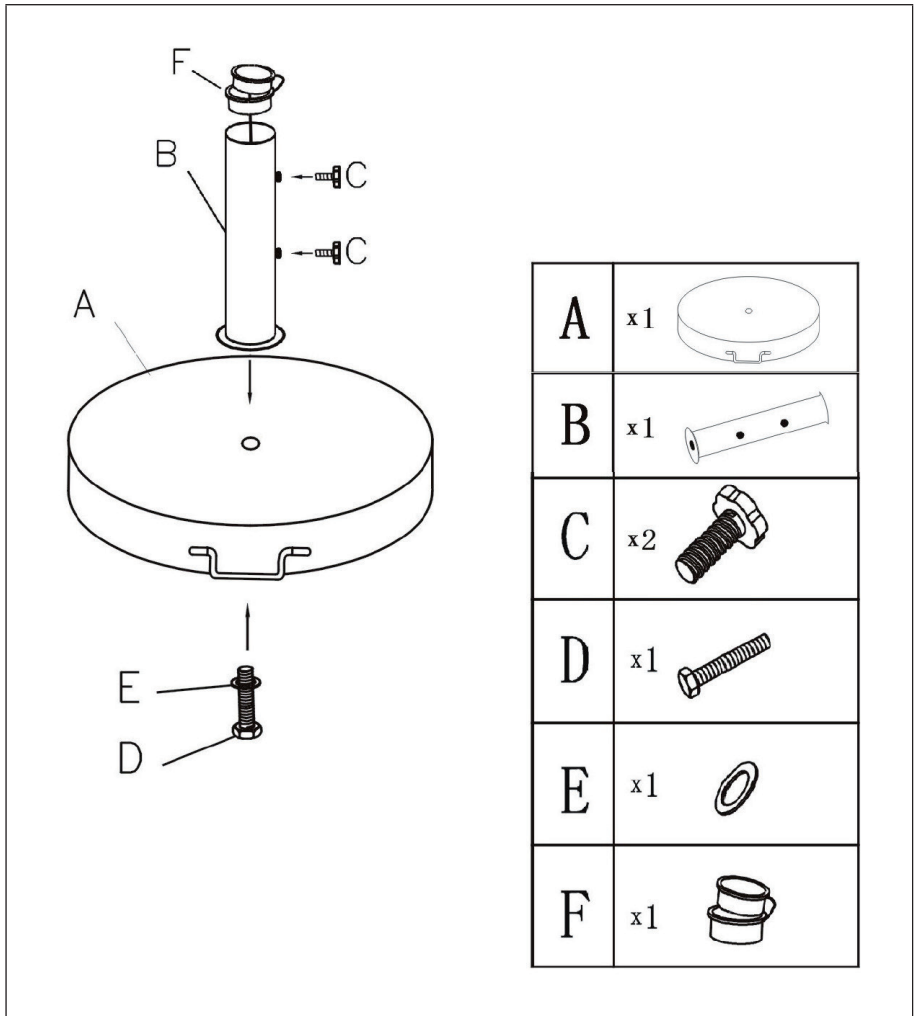

blumfeldt

Schirmherr 30RD

Sonnenschirmständer
Parasol Stand
Soporte para sombrilla
Support de parasol
Supporto per parasole

10031462

ZUSAMMENBAU

Assembly | Ensamblaje | Assemblée | Assemblaggio

HERSTELLER

Manufacturer | Fabricante | Fabricant | Produttore