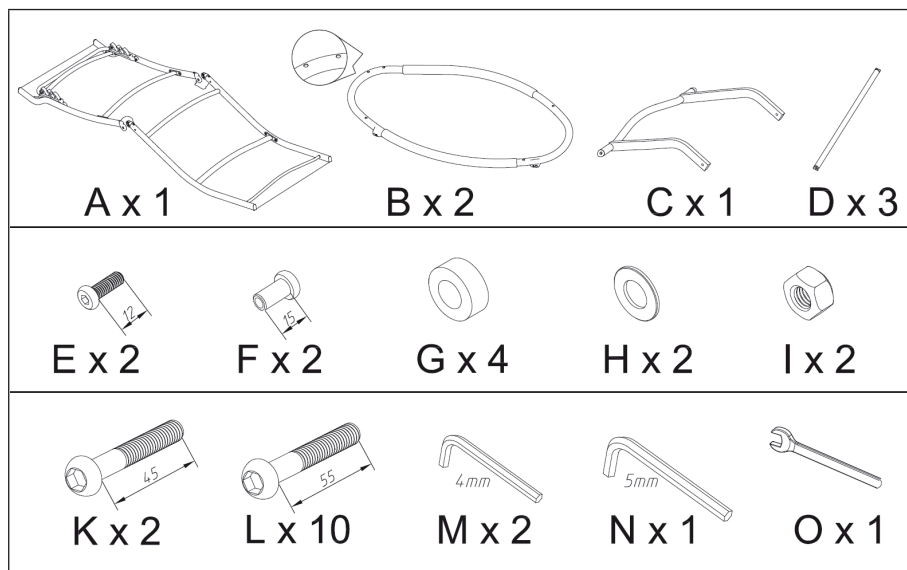

HERSTELLER

Manufacturer | Fabricante | Fabricant | Produttore

Chal-Tec GmbH, Wallstraße 16, 10179 Berlin, Deutschland (Germany).

IMPORTEUR FÜR GROSSBRITANNIEN

Importer for Great Britain | Importador para Gran Bretaña | Importateur pour la Grande Bretagne | Importatore per la Gran Bretagna

Chal-Tec UK limited
Unit 6 Riverside Business Centre
Brighton Road
Shoreham-by-Sea
BN43 6RE
United Kingdom

LIEFERUMFANG

Scope of delivery | Volumen de suministro | Contenu de la livraison | Dotazione di fornitura