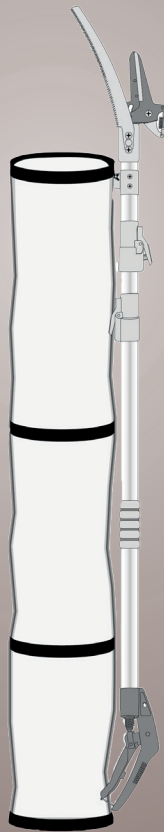

## Obstpflücker

10031871 10031872 10031873

WALDBECK

## Vorsicht: Risiko einer Schnittverletzung.

Die Klinge des Obstpflückers ist scharf. Achten Sie darauf, dass sich beim Schneiden keine Personen an der Schere befinden.  
Ziehen Sie nach der Benutzung wieder den Schutz rauf.