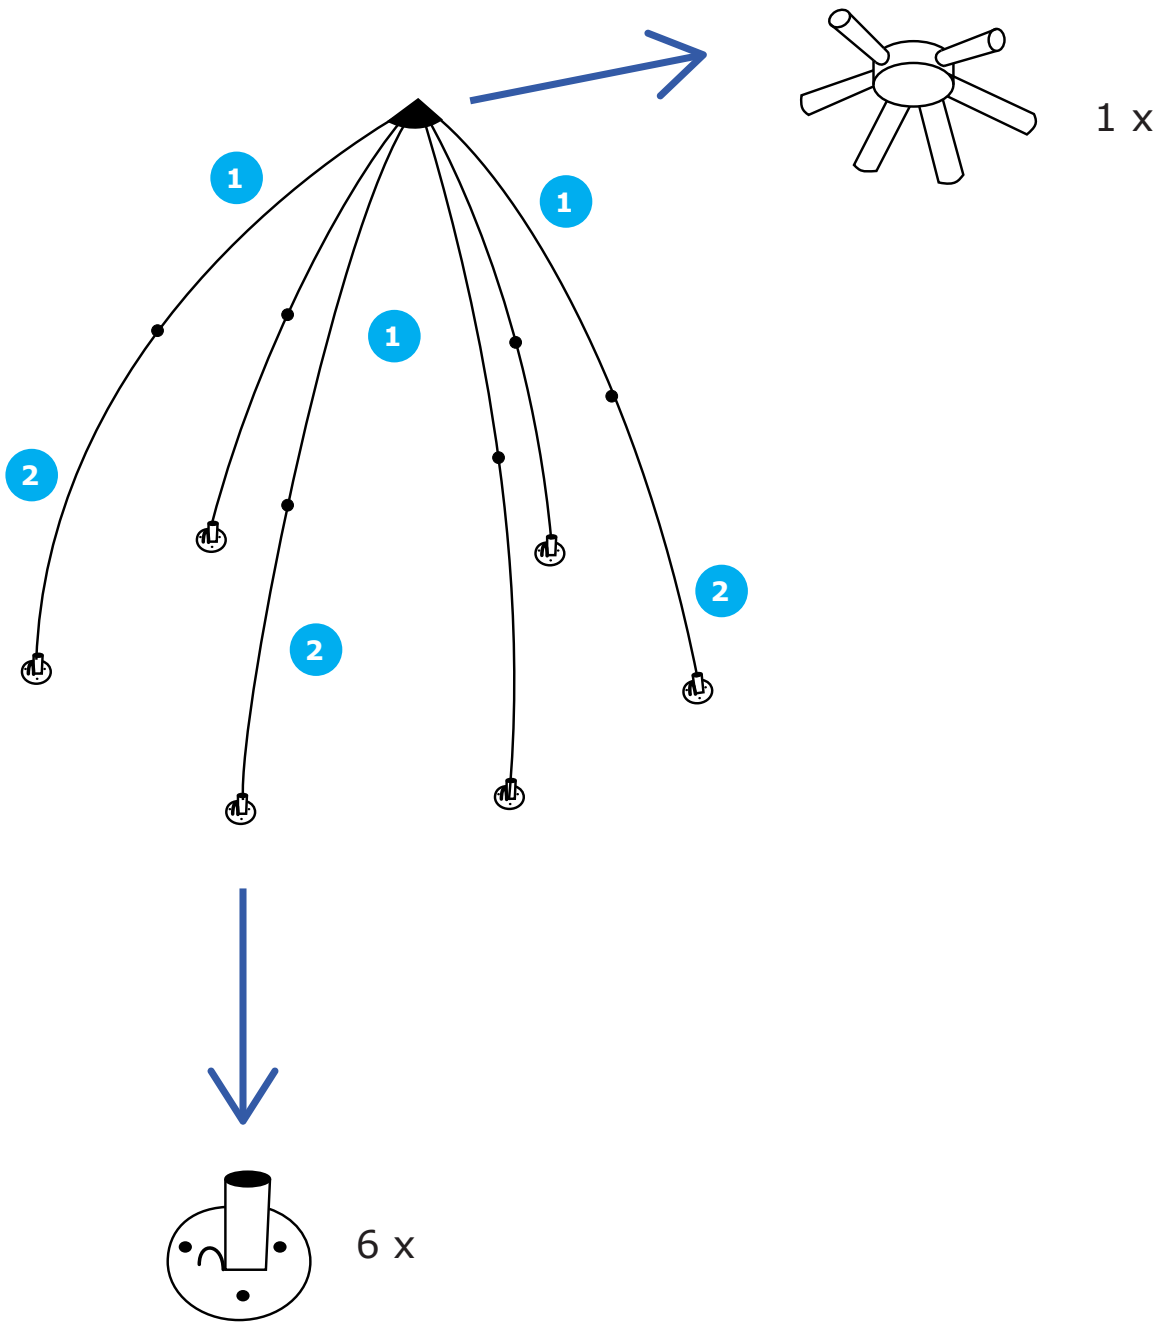

Artikel *Item*

Greenshelter S	
Artikelnummer <i>Item number</i> 10032154	

Lieferumfang *Scope of Supply*

6 x

6 x

6 x

24 x

Montage / Assembly