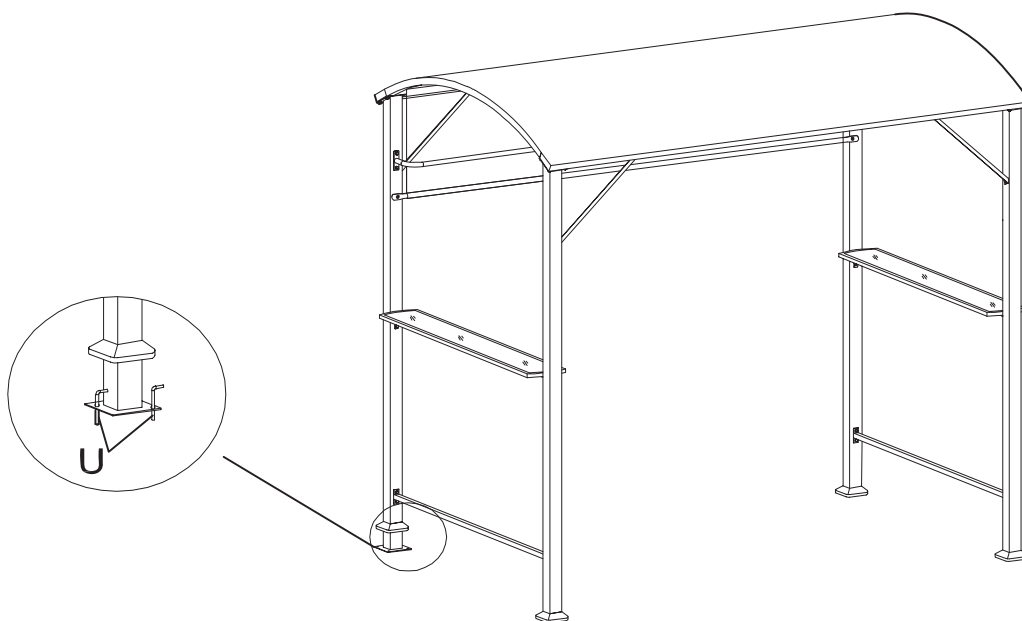

			 M6x15
C 3PCS	M 2PCS	L 2PCS	N 20PCS

5

		
R 1PC	V 1PC	T 2PCS

6

U 8PCS

**HERSTELLER
MANUFACTURER**

CHAL-TEC GMBH
WALLSTRASSE 16
10179 BERLIN
DEUTSCHLAND / GERMANY