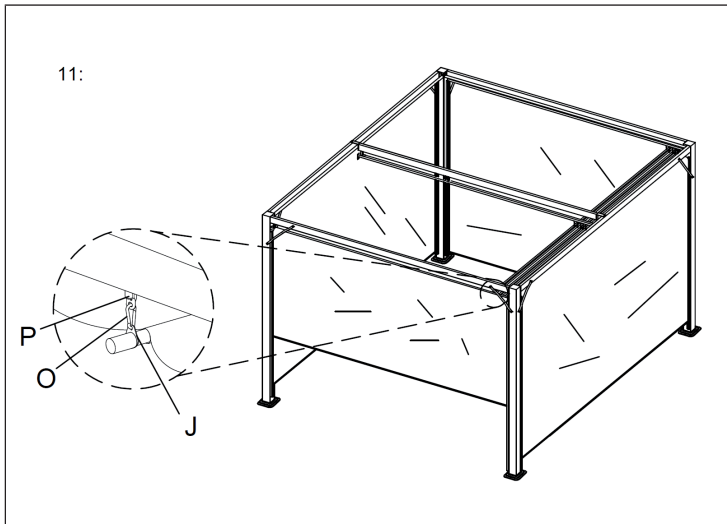

HERSTELLER / PRODUCER

Chal-Tec GmbH, Wallstraße 16, 10179 Berlin, Deutschland (Germany)