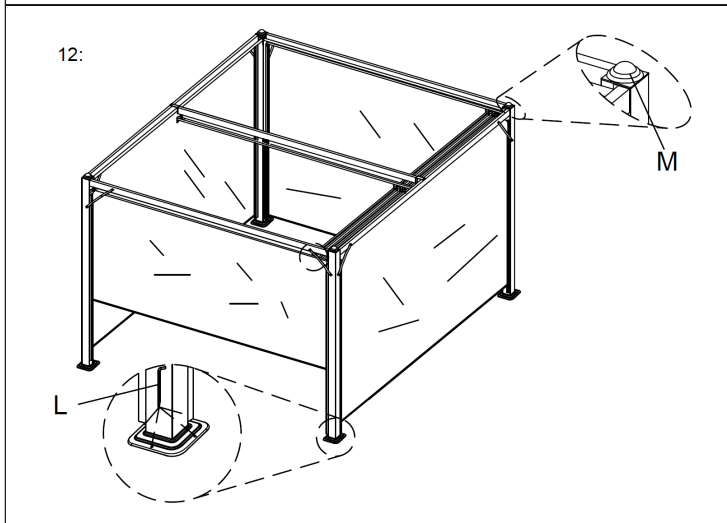

HERSTELLER / PRODUCER

Chal-Tec GmbH, Wallstraße 16, 10179 Berlin, Deutschland (Germany)