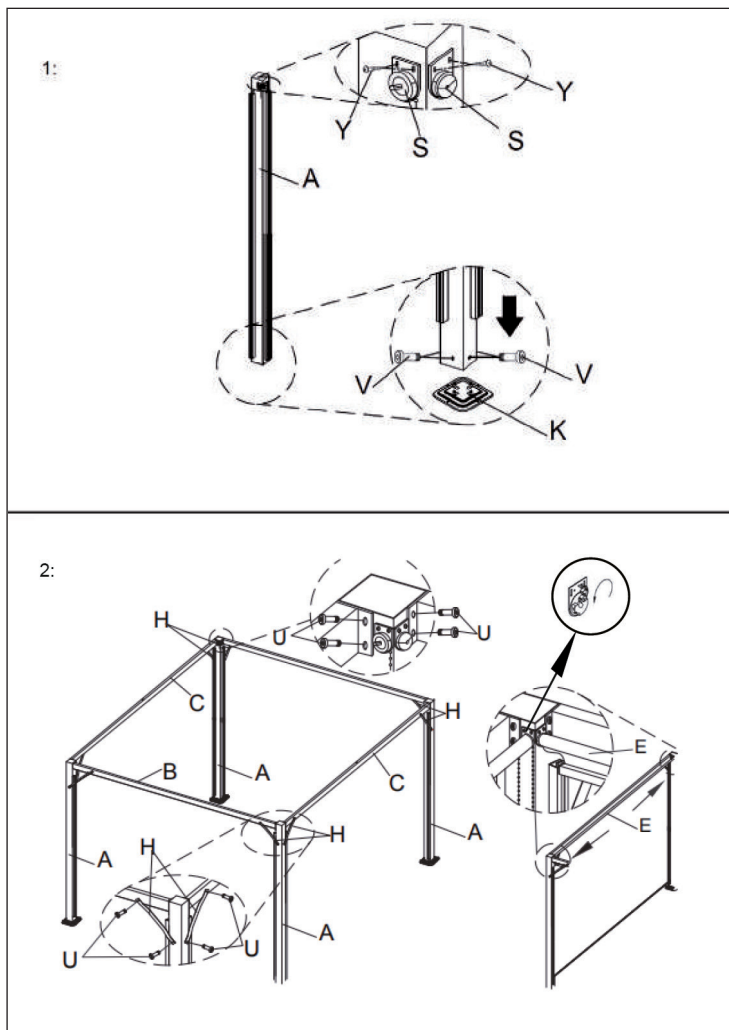

TEILE / PARTS

	Stk. Pc.	Beschreibung Description			
A	4				
B	2				
C	2				
D	1				
E	4				
F	2		F2	1	
F3	2		G	6	
G2	6		H	8	
I	3		J	18	
K	4		L	16	
M	4		N	1	
O	18		P	15	
Q	8		R	8	 Ø6x10
S	4/4				
T	6	 M6x10	T2	4	 M6x45
U	36	 M6x20	V	16	 M6x16
W	3	 M4x30	X	4	 M6x25
Y	16		Z	1/1	

ZUSAMMENBAU / ASSEMBLY