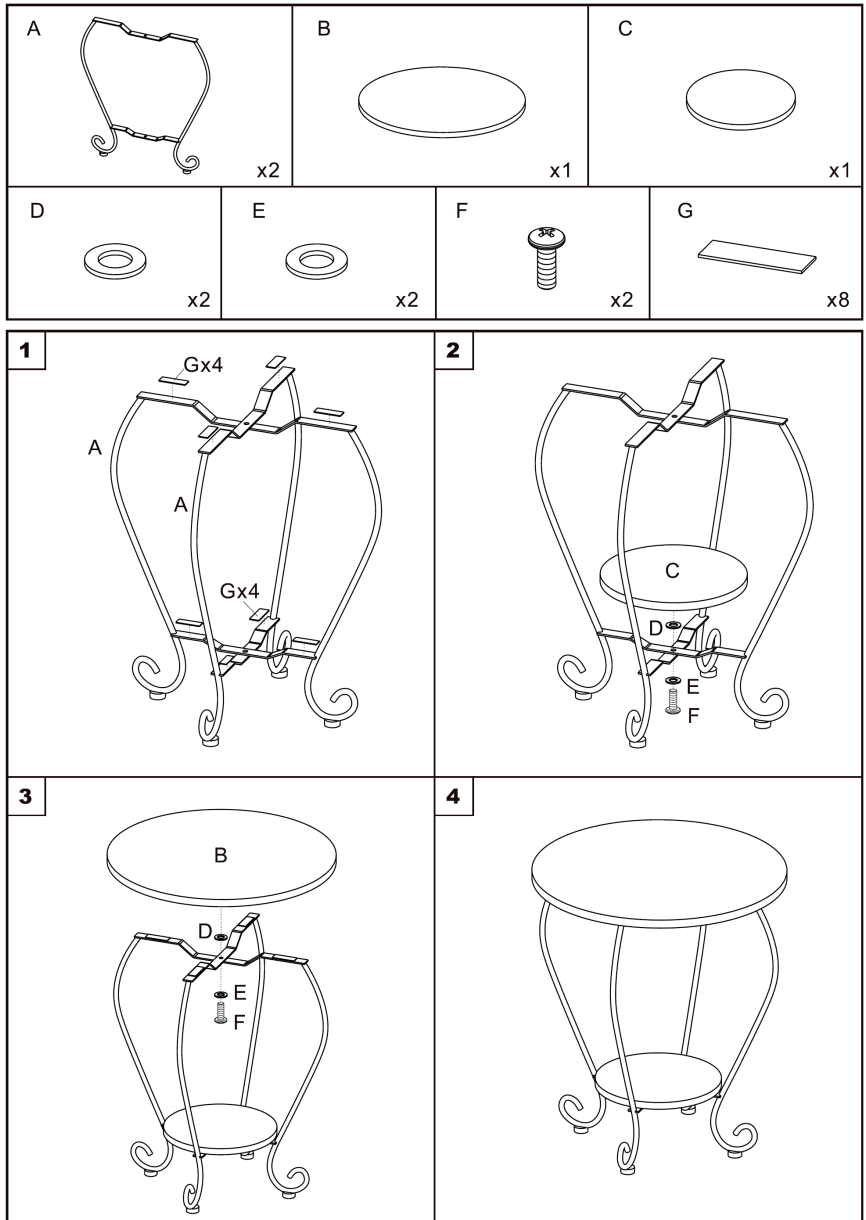

ZUSAMMENBAU | Assembly | Ensamblaje | Assemblée | Assemblaggio