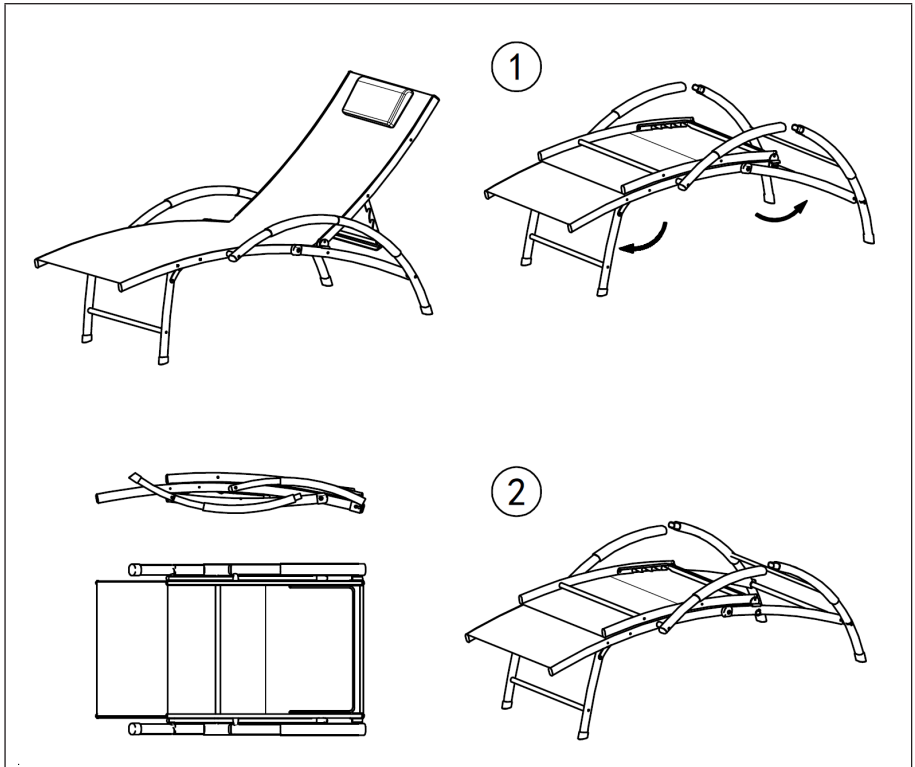

ZUSAMMENBAU

Assembly | Ensamblaje | Assemblée | Assemblaggio