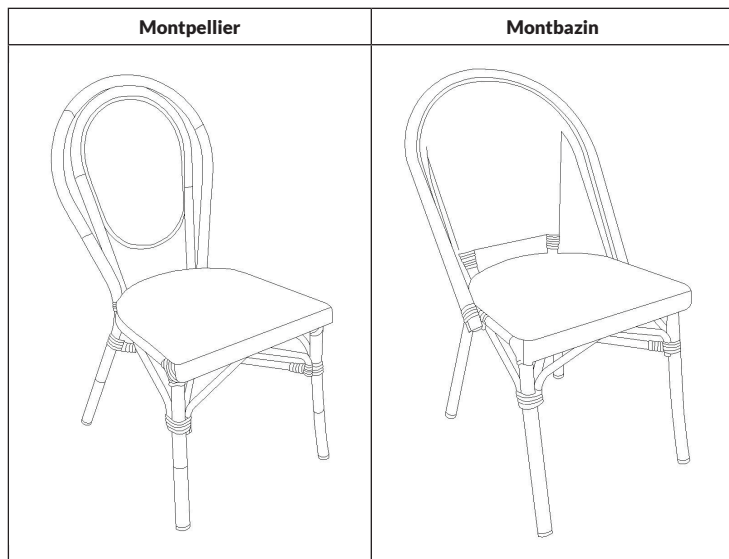

ÜBERSICHT

HERSTELLER

Manufacturer

Chal-Tec GmbH, Wallstraße 16, 10179 Berlin, Deutschland (Germany).

IMPORTEUR FÜR GROSSBRITANNIEN

Importer for Great Britain

Berlin Brands Group UK Ltd
PO Box 1145
Oxford, OX1 9UW
United Kingdom