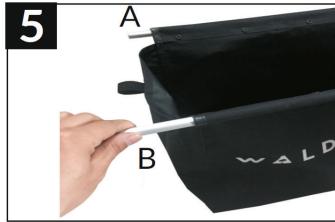

ZUSAMMENBAU

Assembly | Montaje | Assemblage | Assemblaggio