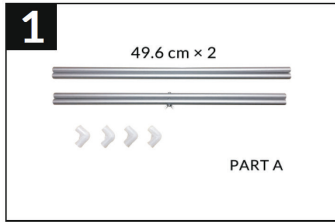

ZUSAMMENBAU

Assembly | Montaje | Assemblage | Assemblaggio

HERSTELLER

Manufacturer | Fabricante | Fabricant | Produttore

Chal-Tec GmbH, Wallstraße 16, 10179 Berlin, Deutschland (Germany).

IMPORTEUR FÜR GROSSBRITANNIEN