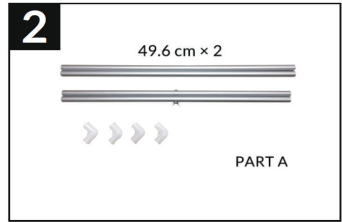

ZUSAMMENBAU

Assembly | Montaje | Assemblage | Assemblaggio

HERSTELLER

Manufacturer | Fabricante | Fabricant | Produttore

Chal-Tec GmbH, Wallstraße 16, 10179 Berlin, Deutschland (Germany).

IMPORTEUR FÜR GROSSBRITANNIEN