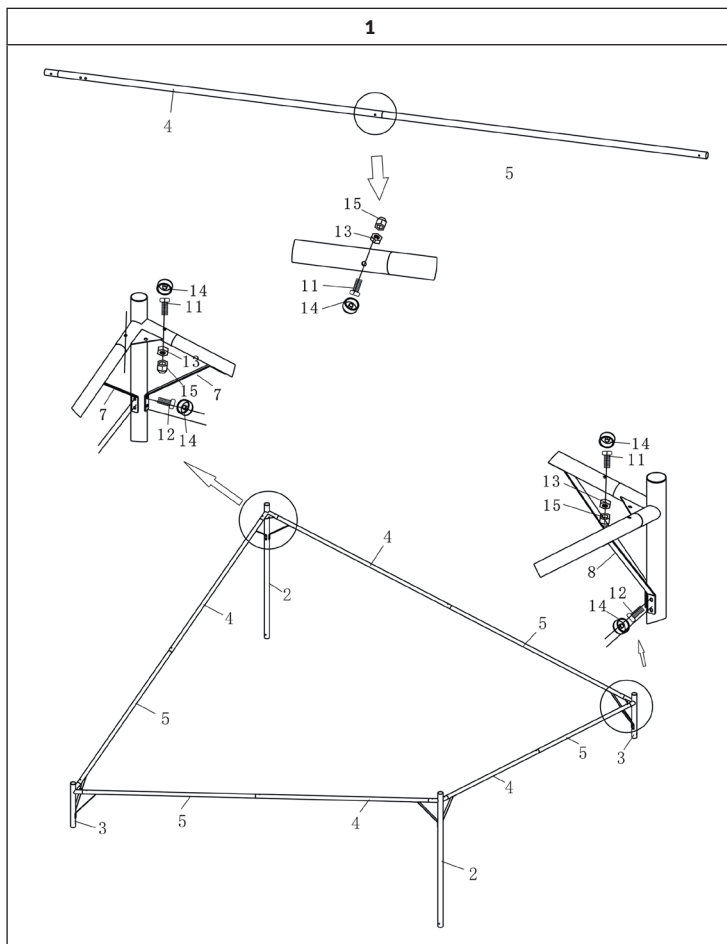

ZUSAMMENBAU / ASSEMBLY