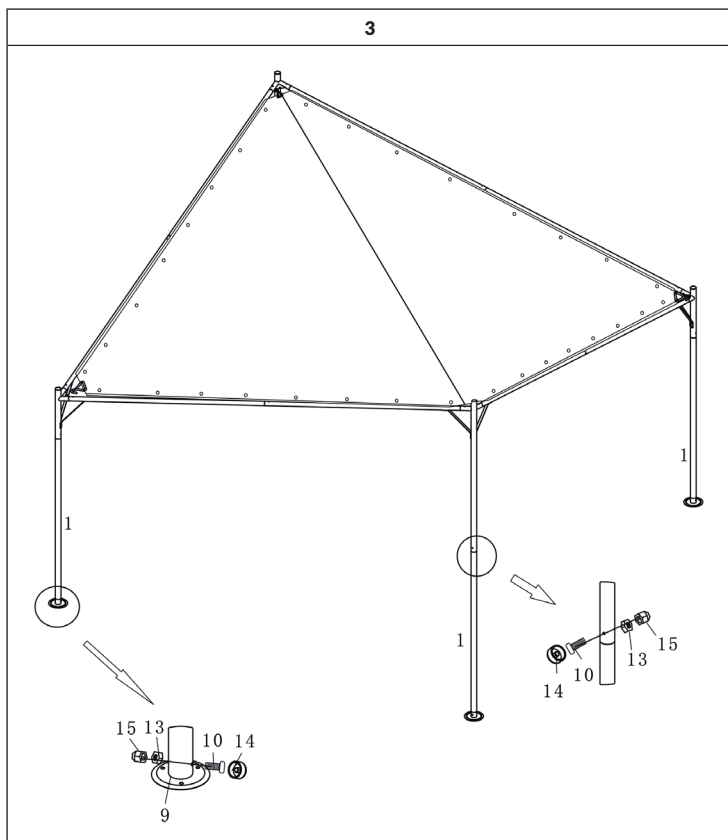

HERSTELLER / PRODUCER

Chal-Tec GmbH, Wallstraße 16, 10179 Berlin, Deutschland (Germany)