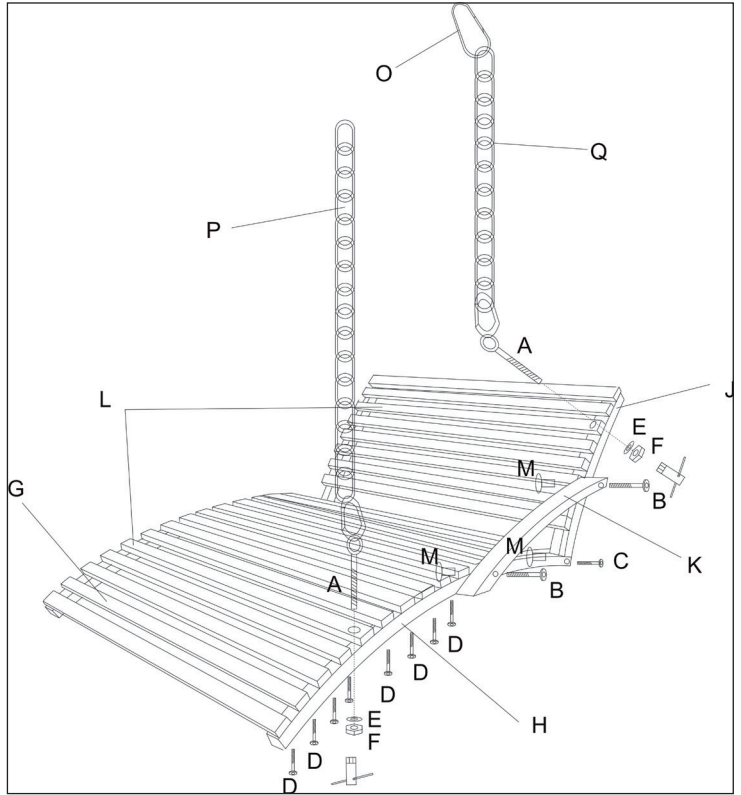

ZUSAMMENBAU / ASSEMBLY