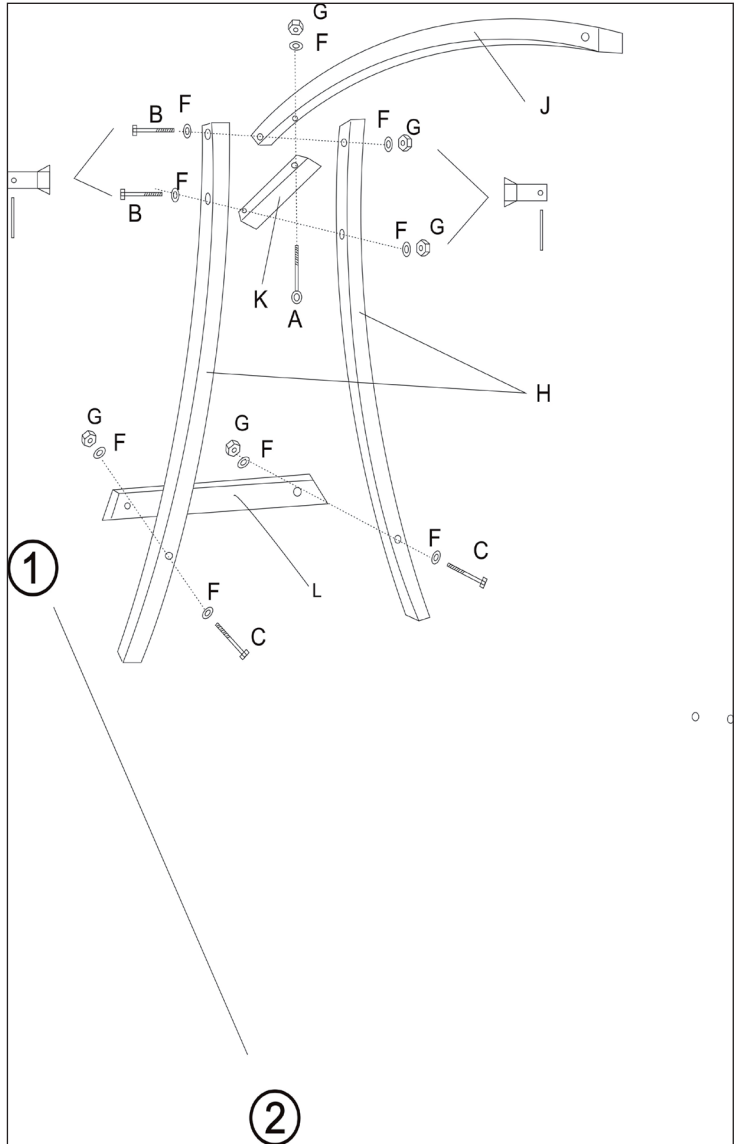

EINZELTEILE GESTELL / FRAME PARTS

Teil	Bild	Bezeichnung	Größe	Anz.
A		Schraube	10*110mm	2
B		Schraube	10*190mm	4
C		Schraube	10*100mm	4
D		Schraube	8*60mm	4
E		Schraube	6*40mm	14
F		Schraube		20
G		Mutter		10
H		Bein		4
J		Verbindungsbogen		1
K		Bogenende		2
L		Bogenende		2
M		Bogenende		2
N		Dachteil		1
O		Dachteil		2
P		Dachteil		2
Q		Dachteil		4
R		Inbusschlüssel		1
S		Schlüsselgriff		2

PARTS	PATTERN	DESCRIPTION	SIZE	QTY
A		Bolt	10*110mm	2
B		Bolt	10*190mm	4
C		Bolt	10*100mm	4
D		Bolt	8*60mm	4
E		Bolt	6*40mm	14
F		Washer		20
G		Nut		10
H		Arch Leg		4
J		Arch Connect		1
K		Arch Stop		2
L		Arch Stop		2
M		Roof Stop		2
N		Roof Stop		1
O		Roof Stop		2
P		Roof Stop		2
Q		Roof Stop		4
R		Spanner		1
S		Wrench, Handle		2

ZUSAMMENBAU / ASSEMBLY

EINZELTEILE LIEGE / LOUNGER PARTS

Teil	Bild	Bezeichnung	Größe	Anz.
A		Schraube	10*70mm	4
B		Schraube	8*110mm	4
C		Schraube	8*55mm	2
D		Schraube	6*50mm	44
E		Unterlegscheibe		4
F		Mutter		4
G		Holzstrebe		22
H		Holzbogen		2
J		Holzbogen		2
K		Holzbogen		2
L		Holzbogen		2
M		Mutter		6
N		Inbusschlüssel		2
O		Haken		6
P		Kette		4
Q		Kette		4

PARTS	PATTERN	DESCRIPTION	SIZE	QTY
A		Bolt	10*70mm	4
B		Bolt	8*110mm	4
C		Bolt	8*55mm	2
D		Bolt	6*50mm	44
E		Washer		4
F		Nut		4
G		Wooden Stop		22
H		Wooden Arch		2
J		Wooden Arch		2
K		Wooden Arch		2
L		Wooden Stop		2
M		Nut		6
N		Spanner		2
O		Hook		6
P		Chain		4
Q		Chain		4