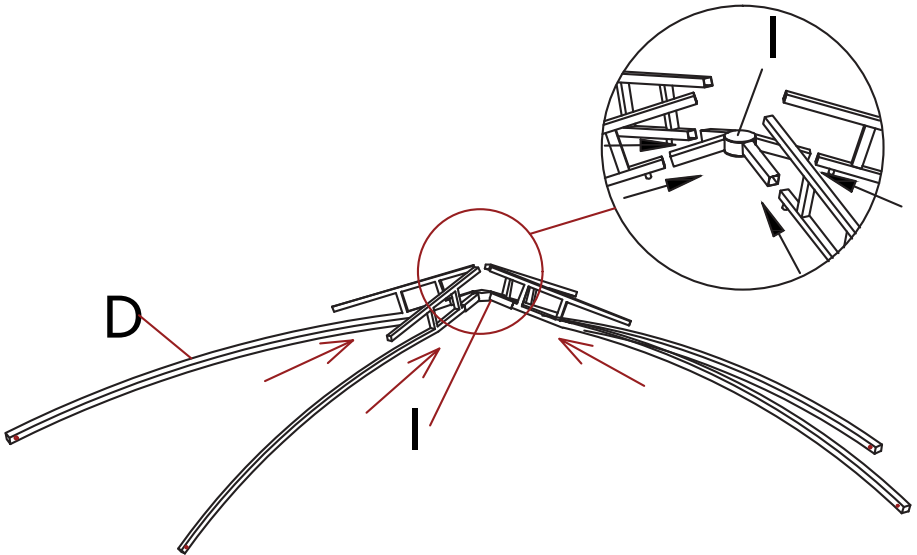

blumfeldt

Grandezza Cortina

Pavillon

Gazebo

10033609

ARTIKEL ITEM

Artikelnummer Item number	10033609
Maße Size	244 x 152 x 260 cm
Gewicht Weight	25 kg

MONTAGETEILE PARTS

A	2				
B	2				
C	2				
D	4				
D2	4				
E	2				
E2	2				
F	4				
G	2				
H	4		I	1	
K	1		L	1	
M	8		N	1	
O	27		P	8	
Q	4				

AUFBAU

ASSEMBLY

1

2

3

4

6