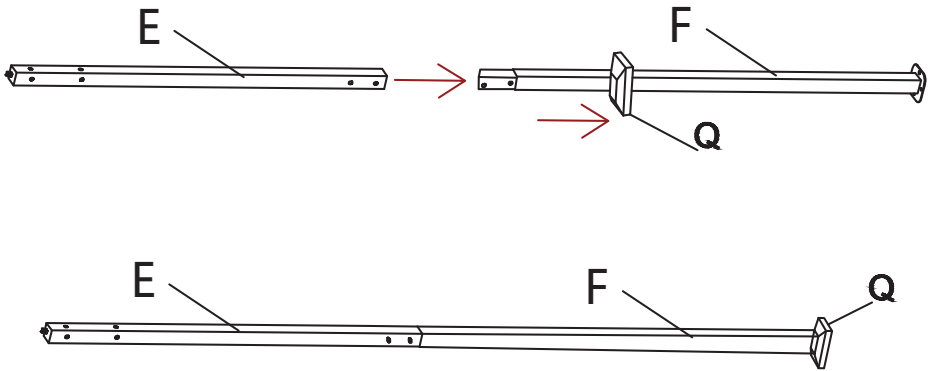

AUFBAU

ASSEMBLY

1