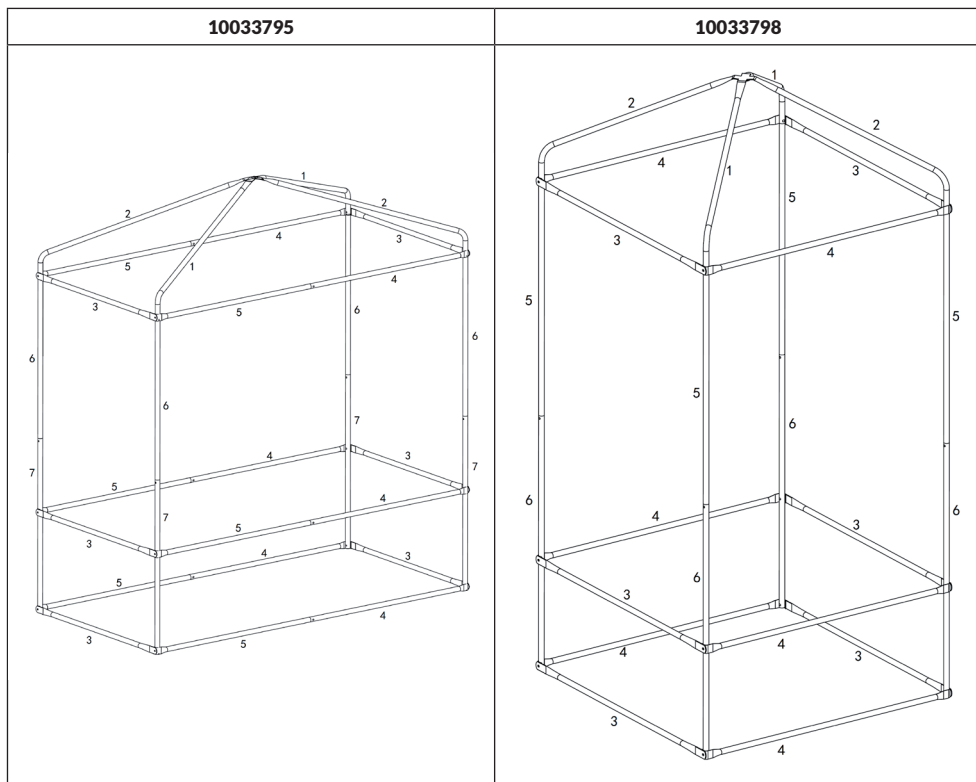

## TEILE | PARTS

10033795		10033798	
1	 ×2	1	 ×2
2	 ×2	2	 ×2
3	 ×6	3	 ×6
4	 ×6	4	 ×6
5	 ×6	5	 ×4
6	 ×4	6	 ×4
7	 ×4		
	 ×4		 ×4
	 ×4		 ×4
	 ×1		 ×1
	 ×1		 ×1

ZUSAMMENBAU | ASSEMBLY

HERSTELLER | PRODUCER

Chal-Tec GmbH, Wallstraße 16, 10179 Berlin, Deutschland (Germany).