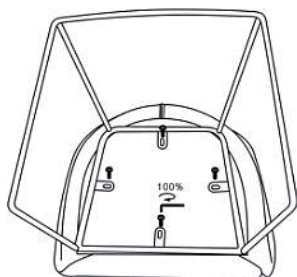

ZUSAMMENBAU | ASSEMBLY

M6*20mm

1

2

3

4