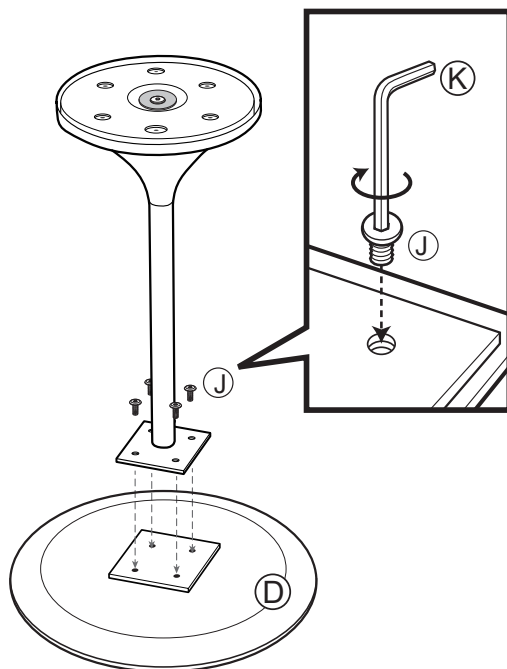

ARTIKEL / ITEM

Artikelnummer	Item number	10034358
Größe in cm (Durchmesser x Höhe)	Size in cm (Diameter x Height)	48 x 52,5

HERSTELLER / PRODUCER

Chal-Tec GmbH, Wallstraße 16, 10179 Berlin, Deutschland (Germany)

LIEFERUMFANG / PARTS SUPPLIED

MONTAGE / ASSEMBLY

4

WICHTIGE HINWEISE / IMPORTANT NOTES

Sicherheit

- Überprüfen Sie nach dem Aufstellen des Tisches, ob er stabil steht.

Reinigung und Pflege

- Wischen Sie die Oberfläche mit einem feuchten Lappen ab.
- Verwenden Sie keine Scheuermittel und scharfen Reiniger.