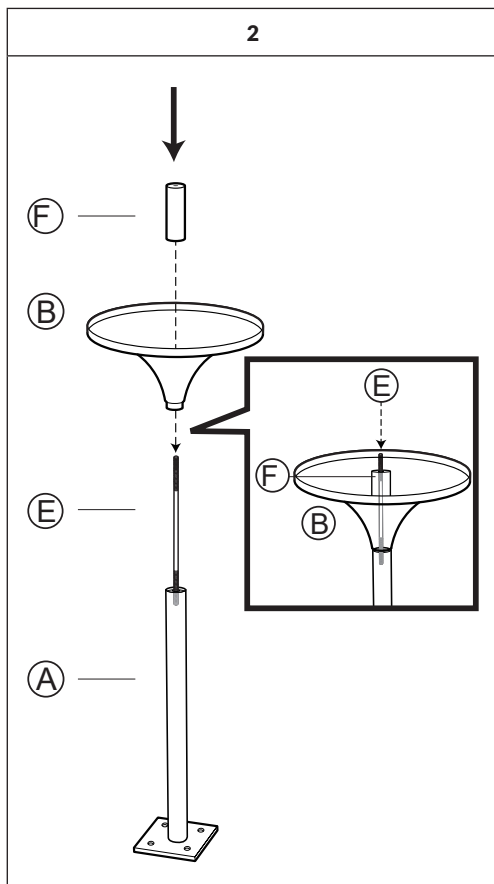

ARTIKEL / ITEM

Artikelnummer	Item number	10034358
Größe in cm (Durchmesser x Höhe)	Size in cm (Diameter x Height)	48 x 52,5

HERSTELLER / PRODUCER

Chal-Tec GmbH, Wallstraße 16, 10179 Berlin, Deutschland (Germany)

LIEFERUMFANG / PARTS SUPPLIED

MONTAGE / ASSEMBLY

4

WICHTIGE HINWEISE / IMPORTANT NOTES

Sicherheit

- Überprüfen Sie nach dem Aufstellen des Tisches, ob er stabil steht.

Reinigung und Pflege

- Wischen Sie die Oberfläche mit einem feuchten Lappen ab.
- Verwenden Sie keine Scheuermittel und scharfen Reiniger.