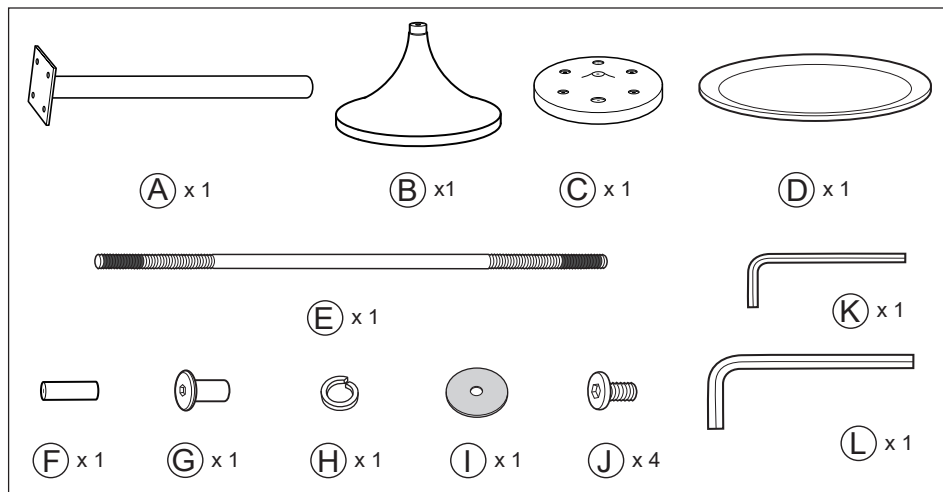

LIEFERUMFANG / PARTS SUPPLIED