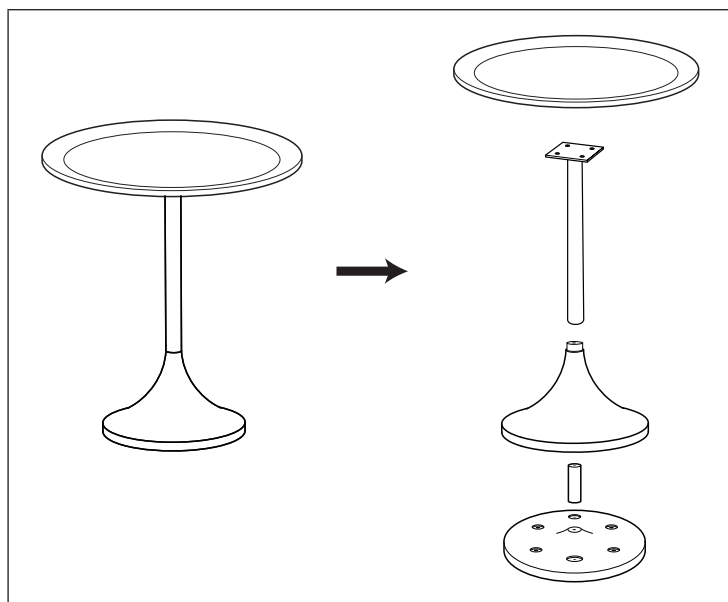

MONTAGE / ASSEMBLY