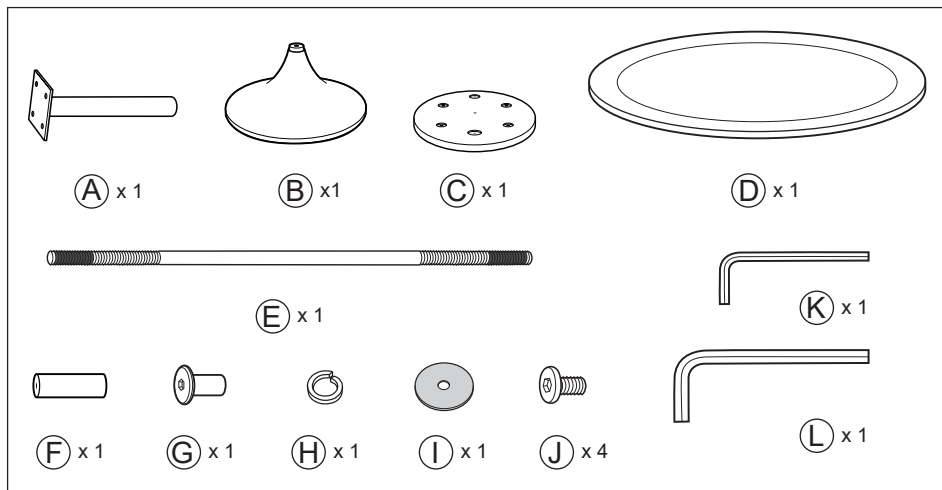

# BESOA

---

10034359

**Big Visby**

Beistelltisch | Side Table

**Sehr geehrter Kunde,**

wir gratulieren Ihnen zum Erwerb Ihres Produkts. Lesen Sie die folgenden Hinweise sorgfältig durch und befolgen Sie diese, um möglichen Schäden vorzubeugen. Für Schäden, die durch Missachtung der Hinweise und unsachgemäßen Gebrauch entstehen, übernehmen wir keine Haftung. Scannen Sie den folgenden QR-Code, um Zugriff auf die aktuellste Bedienungsanleitung und weitere Informationen rund um das Produkt zu erhalten:

---

**ARTIKEL / ITEM**

---

Artikelnummer	Item number	10034359
Größe in cm (Durchmesser x Höhe)	Size in cm (Diameter x Height)	70 x 51,5

---

**HERSTELLER / PRODUCER**

---

Chal-Tec GmbH, Wallstraße 16, 10179 Berlin, Deutschland (Germany)

### LIEFERUMFANG / PARTS SUPPLIED