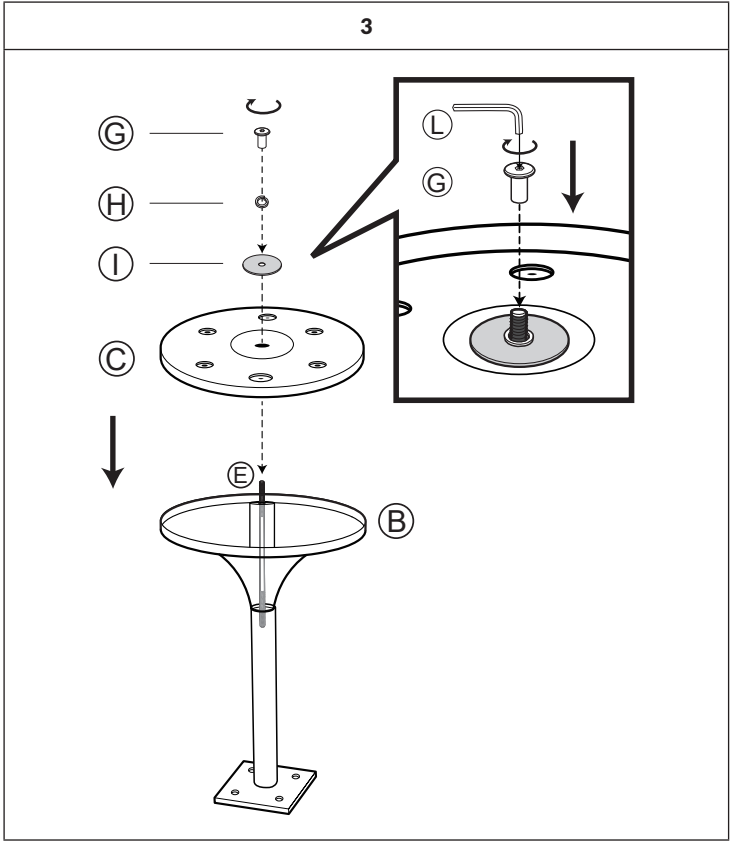

---

**ARTIKEL / ITEM**

---

Artikelnummer	Item number	10034359
Größe in cm (Durchmesser x Höhe)	Size in cm (Diameter x Height)	70 x 51,5

---

**HERSTELLER / PRODUCER**

---

Chal-Tec GmbH, Wallstraße 16, 10179 Berlin, Deutschland (Germany)

### LIEFERUMFANG / PARTS SUPPLIED

### MONTAGE / ASSEMBLY

SCHRITTE / STEPS

4