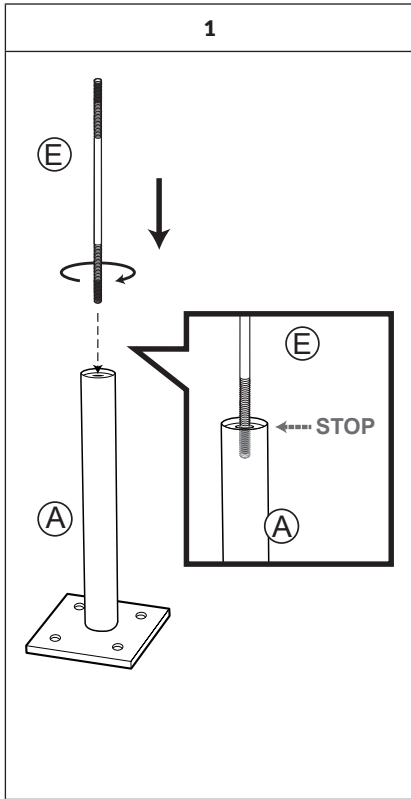

SCHRITTE / STEPS