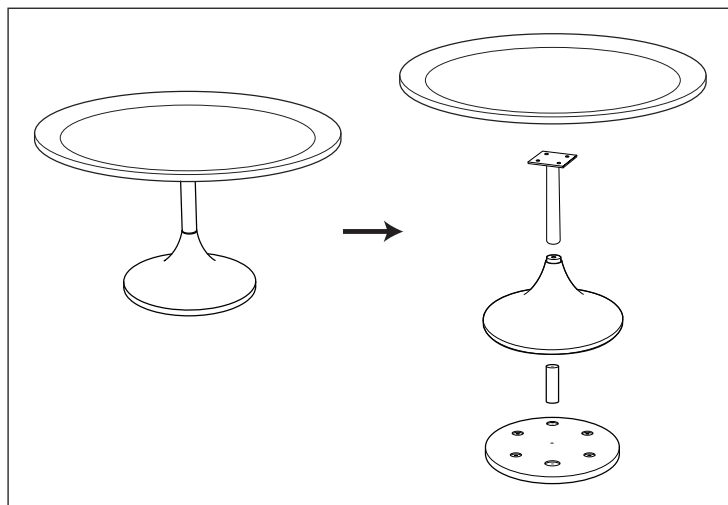

MONTAGE / ASSEMBLY