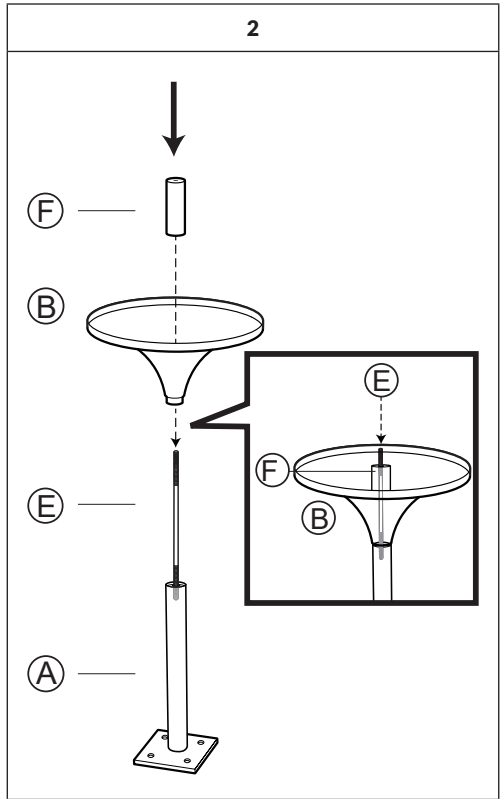

SCHRITTE / STEPS