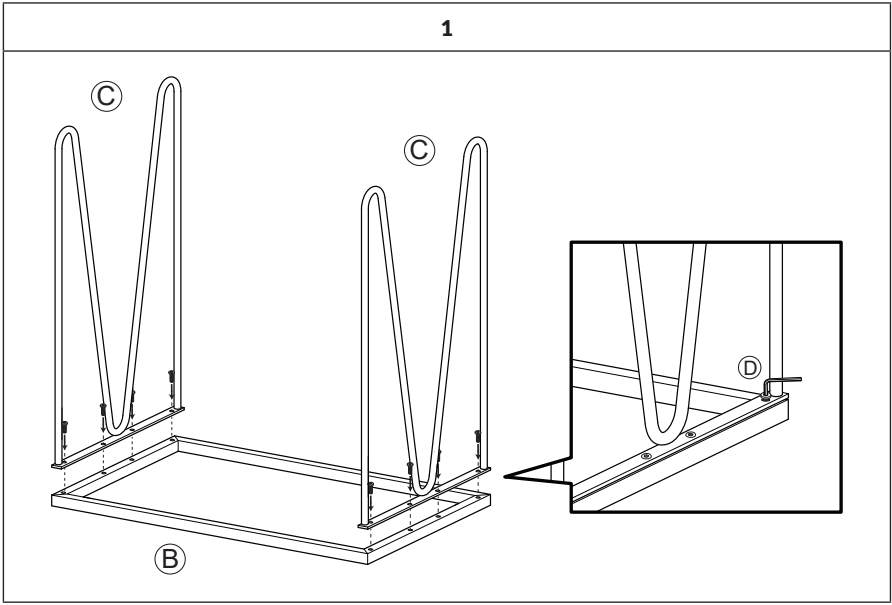

MONTAGE / ASSEMBLY