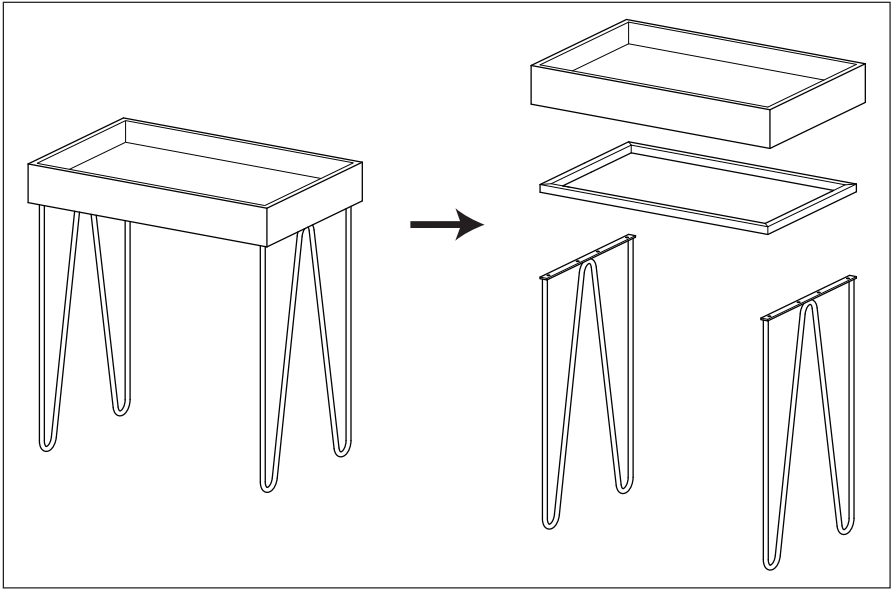

MONTAGE / ASSEMBLY