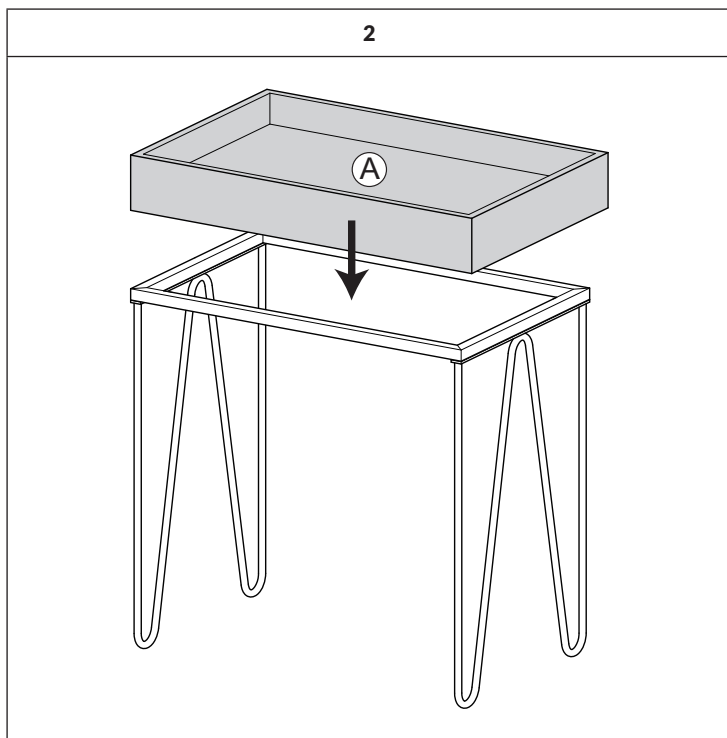

WICHTIGE HINWEISE / IMPORTANT NOTES

Sicherheit • Überprüfen Sie nach dem Aufstellen des Tisches, ob er stabil steht.	Safety • After setting up the table, check that it is stable.
Reinigung und Pflege • Wischen Sie die Oberfläche mit einem feuchten Lappen ab. • Verwenden Sie keine Scheuermittel und scharfen Reiniger.	Cleaning and Care • Wipe the surface with a damp cloth. • Do not use scouring agents or sharp cleaners.