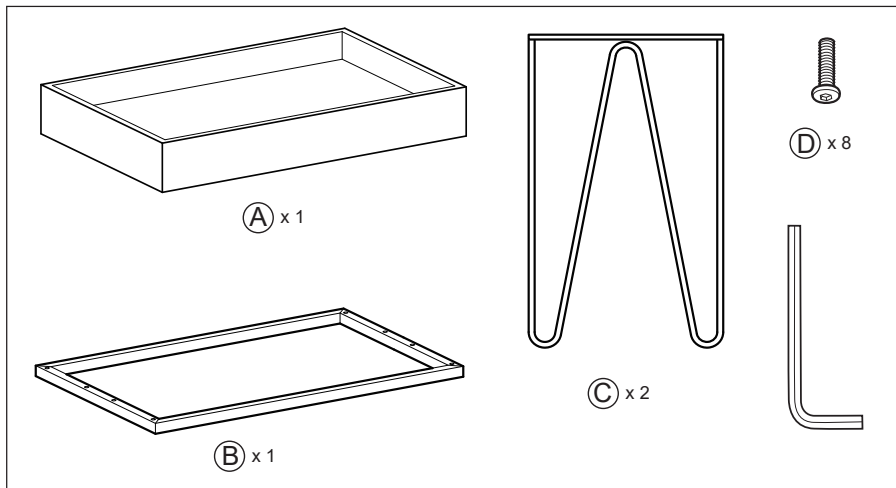

LIEFERUMFANG / PARTS SUPPLIED