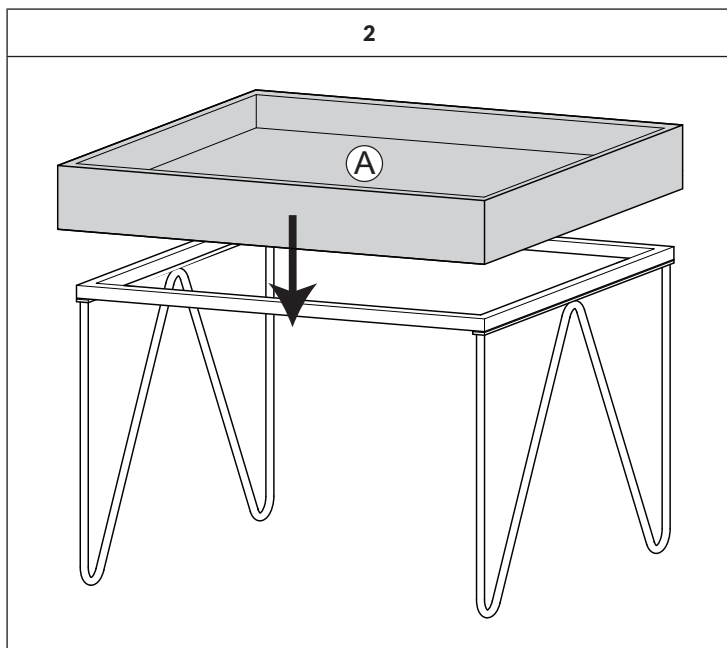

WICHTIGE HINWEISE / IMPORTANT NOTES

Sicherheit

- Überprüfen Sie nach dem Aufstellen des Tisches, ob er stabil steht.

Reinigung und Pflege

- Wischen Sie die Oberfläche mit einem feuchten Lappen ab.
- Verwenden Sie keine Scheuermittel und scharfen Reiniger.

Safety

- After setting up the table, check that it is stable.

Cleaning and Care

- Wipe the surface with a damp cloth.
- Do not use scouring agents or sharp cleaners.