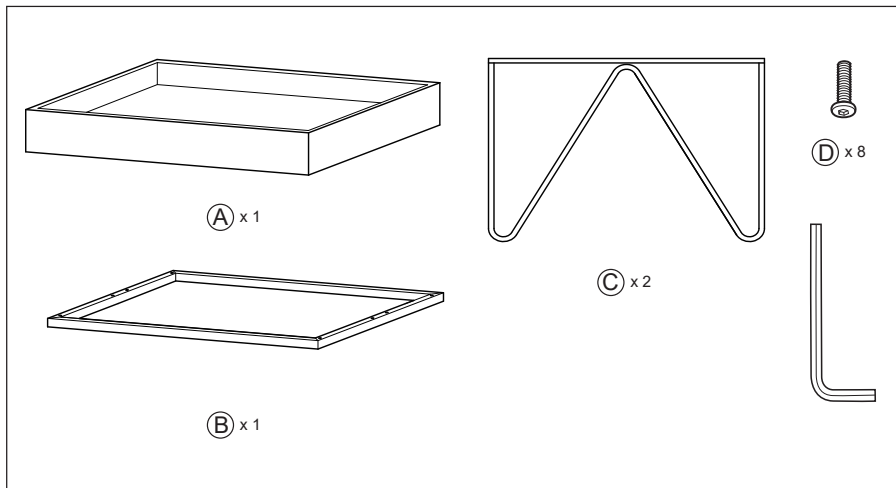

LIEFERUMFANG / PARTS SUPPLIED