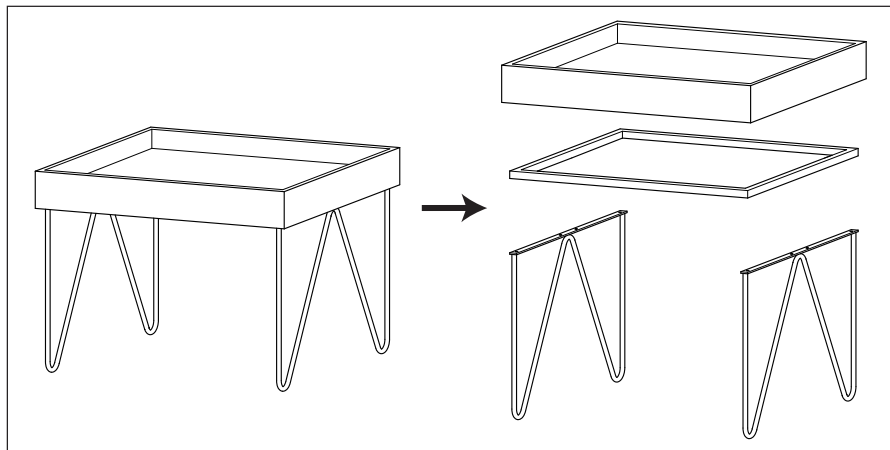

MONTAGE / ASSEMBLY