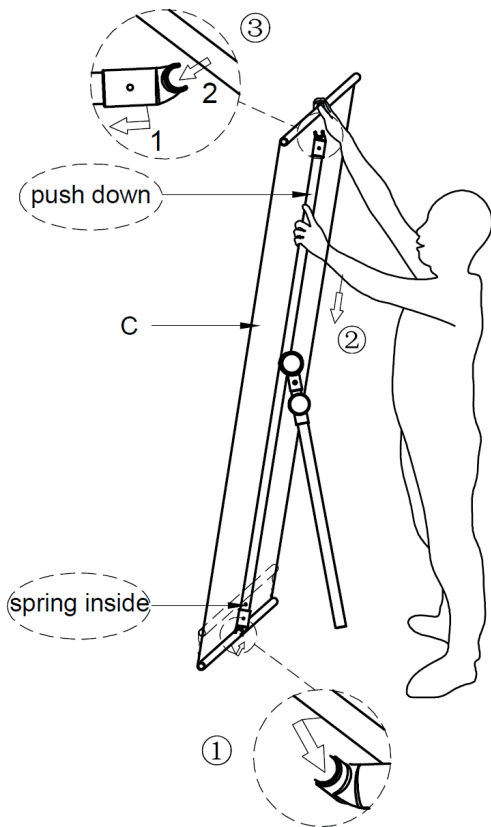

TECHNISCHE DATEN

Technical data | Datos técnicos | Fiche technique | Dati tecnici

	Artikename Article name Nombre de artículo Nom de l'article Nome dell'articolo	Abmessungen Dimensions Dimensiones Dimensions Dimensioni
10034726	Flex-Shade L	180 x 130 cm
10034727		
10034728	Flex-Shade XL	210 x 150 cm
10034729		

LIEFERUMFANG

Scope of delivery | Volumen de suministro | Contenu de la livraison |
Dotazione di fornitura

A	1		C	1	
B	1				

ZUSAMMENBAU

Assembly | Ensamblaje | Assemblée | Assemblaggio

02:

- **push down** = Herunterdrücken / empuja hacia abajo / pousser vers le bas / spingere verso il basso
- **spring inside** = Innenfeder / saltar en el interior / le ressort à l'intérieur / primavera all'interno