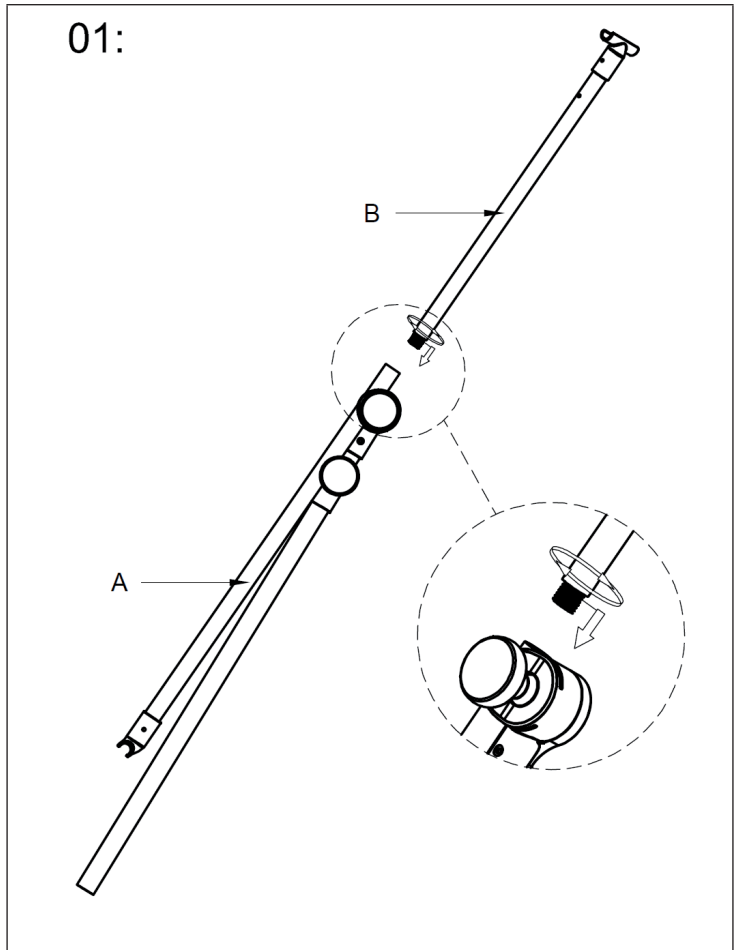

TECHNISCHE DATEN

Technical data | Datos técnicos | Fiche technique | Dati tecnici

	Artikename Article name Nombre de artículo Nom de l'article Nome dell'articolo	Abmessungen Dimensions Dimensiones Dimensions Dimensioni
10034726	Flex-Shade L	180 x 130 cm
10034727		
10034728	Flex-Shade XL	210 x 150 cm
10034729		

LIEFERUMFANG

Scope of delivery | Volumen de suministro | Contenu de la livraison |
Dotazione di fornitura

A	1		C	1	
B	1				

ZUSAMMENBAU

Assembly | Ensamblaje | Assemblée | Assemblaggio

02:

- **push down** = Herunterdrücken / empuja hacia abajo / pousser vers le bas / spingere verso il basso
- **spring inside** = Innenfeder / saltar en el interior / le ressort à l'intérieur / primavera all'interno