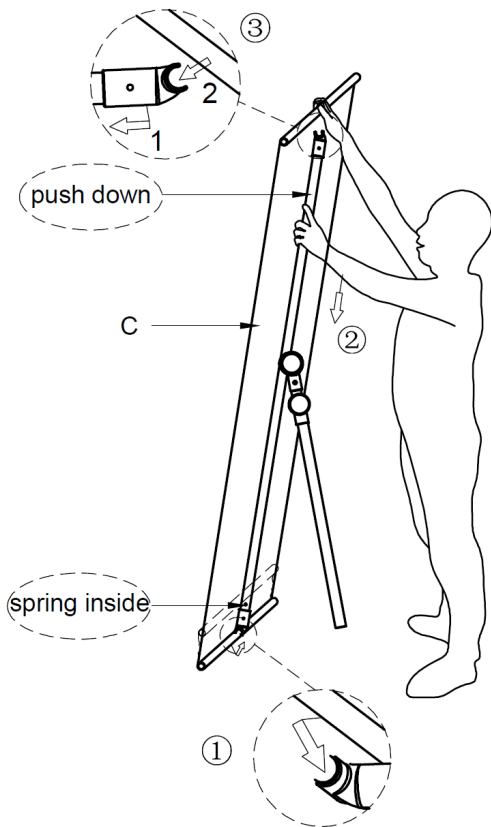

TECHNISCHE DATEN

Technical data | Datos técnicos | Fiche technique | Dati tecnici

	Artikename Article name Nombre de artículo Nom de l'article Nome dell'articolo	Abmessungen Dimensions Dimensiones Dimensioni
10034726	Flex-Shade L	180 x 130 cm
10034727		
10034728	Flex-Shade XL	210 x 150 cm
10034729		

LIEFERUMFANG

Scope of delivery | Volumen de suministro | Contenu de la livraison |
Dotazione di fornitura

A	1		C	1	
B	1				

ZUSAMMENBAU

Assembly | Ensamblaje | Assemblée | Assemblaggio

02:

- **push down** = Herunterdrücken / empuja hacia abajo / pousser vers le bas / spingere verso il basso
- **spring inside** = Innenfeder / saltar en el interior / le ressort à l'intérieur / primavera all'interno