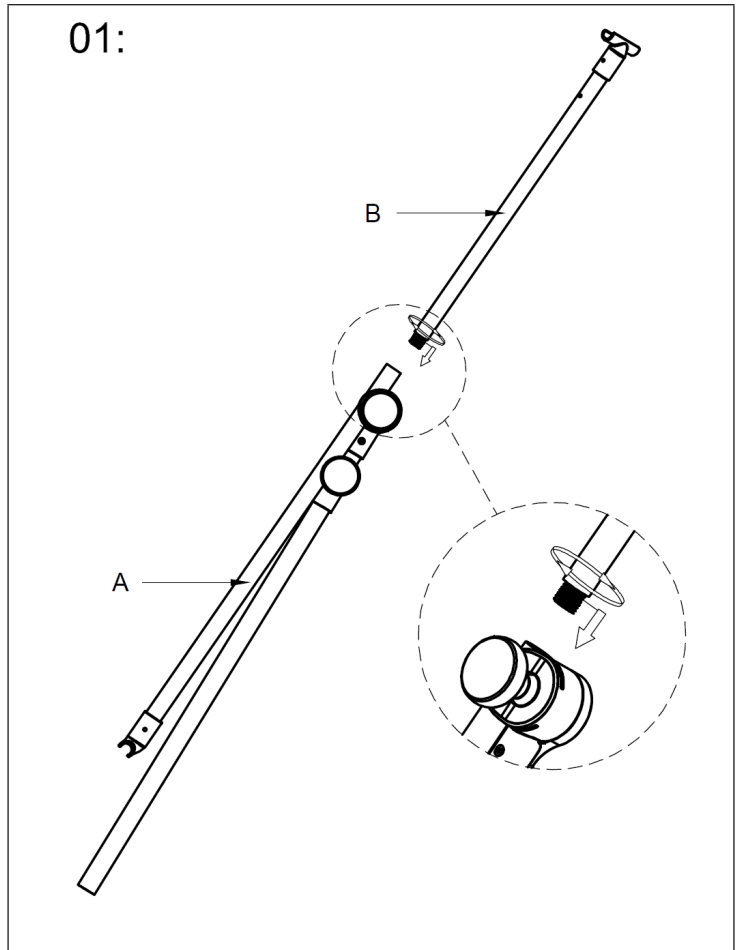

TECHNISCHE DATEN

Technical data | Datos técnicos | Fiche technique | Dati tecnici

	Artikename Article name Nombre de artículo Nom de l'article Nome dell'articolo	Abmessungen Dimensions Dimensiones Dimensioni
10034726	Flex-Shade L	180 x 130 cm
10034727		
10034728	Flex-Shade XL	210 x 150 cm
10034729		

LIEFERUMFANG

Scope of delivery | Volumen de suministro | Contenu de la livraison |
Dotazione di fornitura

A	1		C	1	
B	1				

ZUSAMMENBAU

Assembly | Ensamblaje | Assemblée | Assemblaggio

02:

- **push down** = Herunterdrücken / empuja hacia abajo / pousser vers le bas / spingere verso il basso
- **spring inside** = Innenfeder / saltar en el interior / le ressort à l'intérieur / primavera all'interno