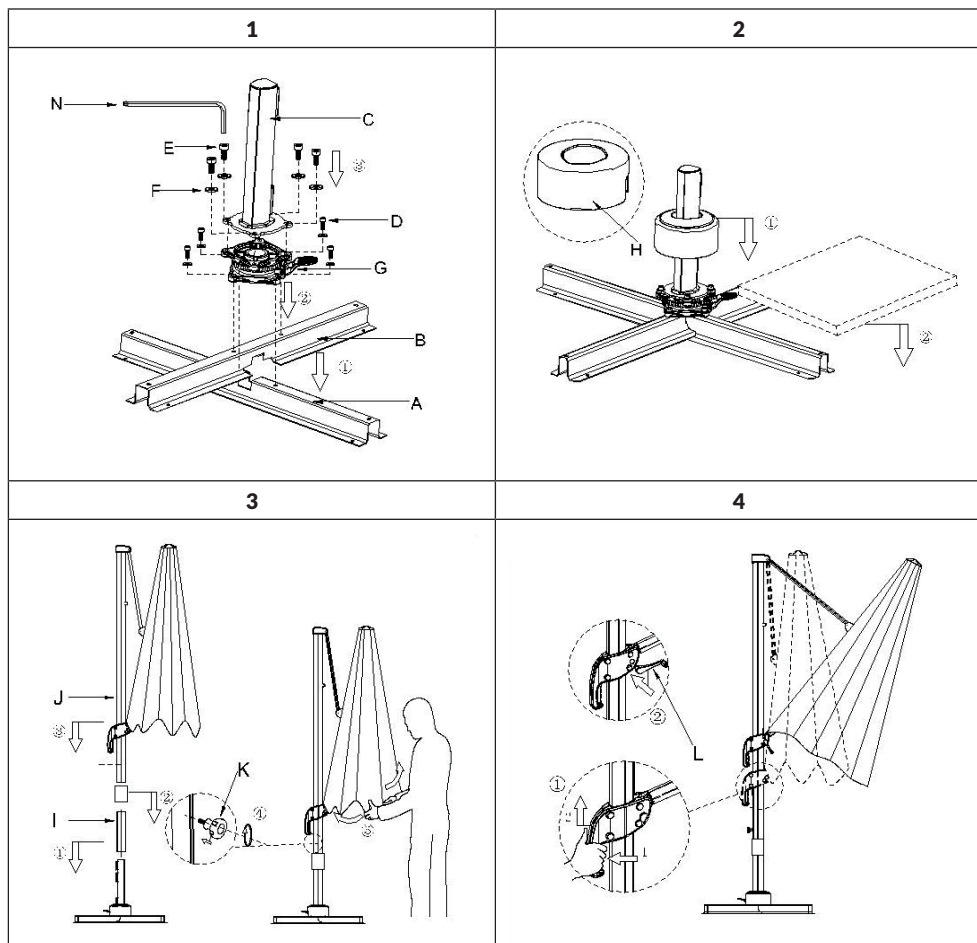

TECHNISCHE DATEN

Technical data | Datos técnicos | Fiche technique | Dati tecnici

Artikelnummer Item number Número de artículo Numéro d'article Numero di articolo	10034742, 10034743
Abmessungen Dimensions Dimensiones Dimensions Dimensioni	Ø 300 cm

LIEFERUMFANG

Scope of delivery | Volumen de suministro | Contenu de la livraison | Dotazione di fornitura

A	1		K	1	
B	1		L	1	
C	1		M	1	 (S8)
D	4	 (M10X25)	H	1	
E	4	 (M10X20)	I	1	
F	8	 (Φ10.5)	J	1	
G	1				

ZUSAMMENBAU

Assembly | Ensamblaje | Assemblée | Assemblaggio