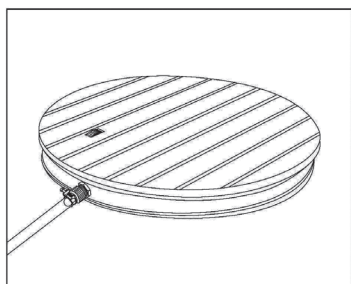

Zusammenbau | Assembly | Ensamblaje | Assemblée | Assemblaggio

Hersteller | Producer | Fabricante | Fabricant | Produttore
Chal-Tec GmbH, Wallstraße 16, 10179 Berlin, Deutschland (Germany).