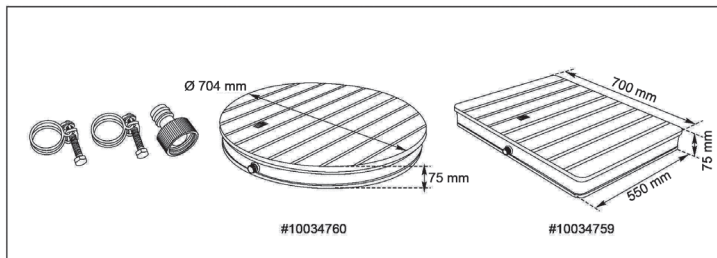

Zusammenbau | Assembly | Ensamblaje | Assemblée | Assemblaggio

Hersteller | Producer | Fabricante | Fabricant | Produttore
Chal-Tec GmbH, Wallstraße 16, 10179 Berlin, Deutschland (Germany).