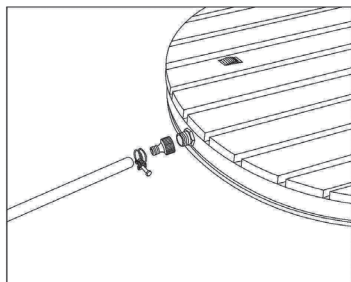

Zusammenbau | Assembly | Ensamblaje | Assemblée | Assemblaggio

Hersteller | Producer | Fabricante | Fabricant | Produttore
Chal-Tec GmbH, Wallstraße 16, 10179 Berlin, Deutschland (Germany).