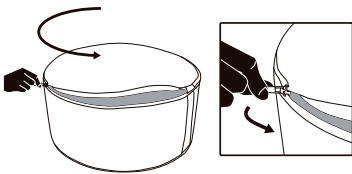

Aufpumpen

Inflate

1

2

3

4

Luft rauslassen

Deflate

1

2

90%

50%

110%

| | |
|------------------|-------------------|
| Numéro d'article | 10034893 10034894 |
|------------------|-------------------|

CONSIGNES DE SÉCURITÉ

- Charge maximale 100 kg.
- Ne montez pas sur le pouf avec des chaussures ou des talons hauts.
- Ne percez pas le pouf avec des objets pointus.
- Ne lavez pas le pouf.
- Ne pas repasser.
- Ne pas nettoyer à sec.
- Ne pas utiliser avec une pression de gonflage faible ou trop élevée.