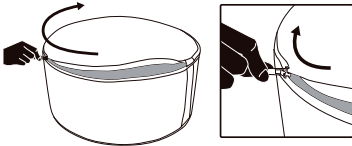

Aufpumpen

Inflate

1

2

3

4

Luft rauslassen

Deflate

1

2

90%

50%

110%

| | |
|------------------|-------------------|
| Numéro d'article | 10034893 10034894 |
|------------------|-------------------|

CONSIGNES DE SÉCURITÉ

- Charge maximale 100 kg.
- Ne montez pas sur le pouf avec des chaussures ou des talons hauts.
- Ne percez pas le pouf avec des objets pointus.
- Ne lavez pas le pouf.
- Ne pas repasser.
- Ne pas nettoyer à sec.
- Ne pas utiliser avec une pression de gonflage faible ou trop élevée.