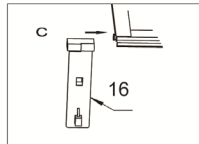

LIEFERUMFANG

Scope of delivery | Volumen de suministro | Contenu de la livraison |
Dotazione di fornitura

			mm				mm
1		4	308	23		54	
2		4	1083	24		8	
3		2	1023	BL1		2	514*427
4		4	449	BL2		4	532*302
5		2	587	BL3		2	532*354
6		2	419	BL4		4	590*248
7		2	554				
8		2	1071				mm
9		2	304	1		4	265
10		1	1082	2		2	1036
11		8	534	3		2	508
12		4	534	4		4	
13		8	313	5		4	
14		4	368	6		8	543
15		2		7		4	1072
16		4		8		4	543
17		2		9		2	1034
18		2		10		2	507
19		2		11		4	
20		2		12		4	357
21		24		13		8	
22		46					

2	4PC		
24	8PC		
23	8PC		

11	4PC		
14	4PC		
21	8PC		
BL3	2PC		

11	4PC		
12	4PC		
13	8PC		
16	4PC		
21	16PC		
BL2	4PC		

HERSTELLER

Manufacturer | Fabricante | Fabricant | Produttore

Chal-Tec GmbH, Wallstraße 16, 10179 Berlin, Deutschland (Germany).