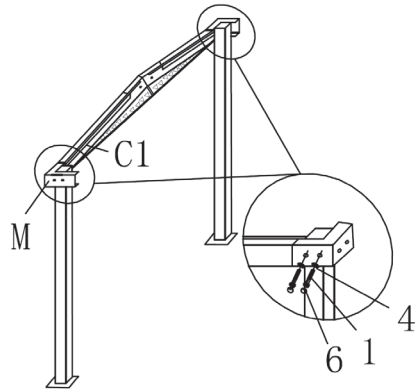

ZUSAMMENBAU

Assembly | Ensamblaje | Assemblée | Assemblaggio

1

2