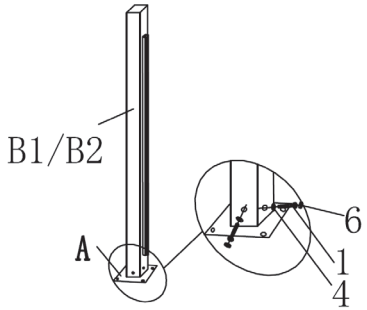

ZUSAMMENBAU

Assembly | Ensamblaje | Assemblée | Assemblaggio

1