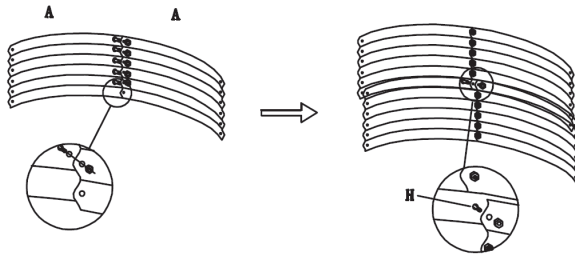

TECHNISCHE DATEN

Technical data | Datos técnicos | Fiche technique | Dati tecnici

	Artikename Article name Nombre del artículo Nom de l'article Nome articolo	Abmessungen Dimensions Dimensiones Dimensions Dimensioni
10031113 10031114 10035814	High Grow	160 x 80 x 80 cm

LIEFERUMFANG

Scope of delivery | Partes suministradas | Contenu de la livraison |
Volume di consegna

Ax8 	Bx4 	
Hx6 	Ix6 	Gx60 

ZUSAMMENBAU

Assembly | Ensamblaje | Assemblage | Assemblaggio

1

2

HERSTELLER