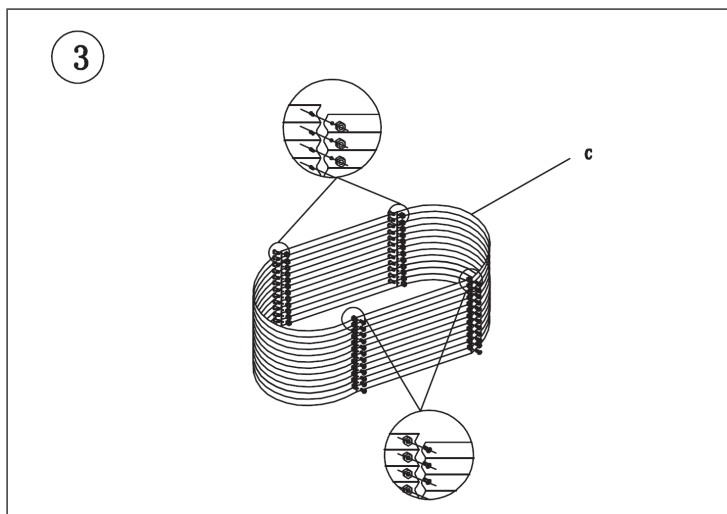

TECHNISCHE DATEN

Technical data | Datos técnicos | Fiche technique | Dati tecnici

	Artikename Article name Nombre del artículo Nom de l'article Nome articolo	Abmessungen Dimensions Dimensiones Dimensions Dimensioni
10031113 10031114 10035814	High Grow	160 x 80 x 80 cm

LIEFERUMFANG

Scope of delivery | Partes suministradas | Contenu de la livraison |
Volume di consegna

Ax8 	Bx4 	
Hx6 	Ix6 	Gx60 

ZUSAMMENBAU

Assembly | Ensamblaje | Assemblage | Assemblaggio

1

2

HERSTELLER