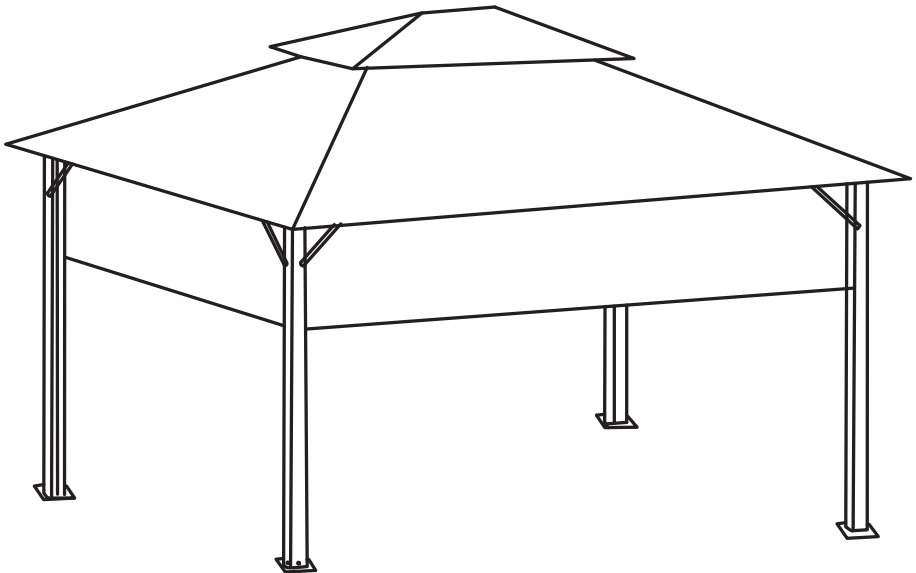

blumfeldt

Grandeza Cortina

Pavillon

Gazebo

Pavillon

Pabellón

Gazebo

10033607 10033608 10035865

10035866 10035867 10035868

ARTIKEL **ITEM / ARTICLE / ARTÍCULO / ARTICOLO**

Artikelnummer Item number / Numéro d'article / Número de artículo / Numero articolo	10033607 10033608	10035865 10035866	10035867 10035868
Maße Size / Dimensions / Dimensiones / Dimensioni	300 x 400 x 250 cm	300 x 300 x 250 cm	300 x 600 x 250 cm