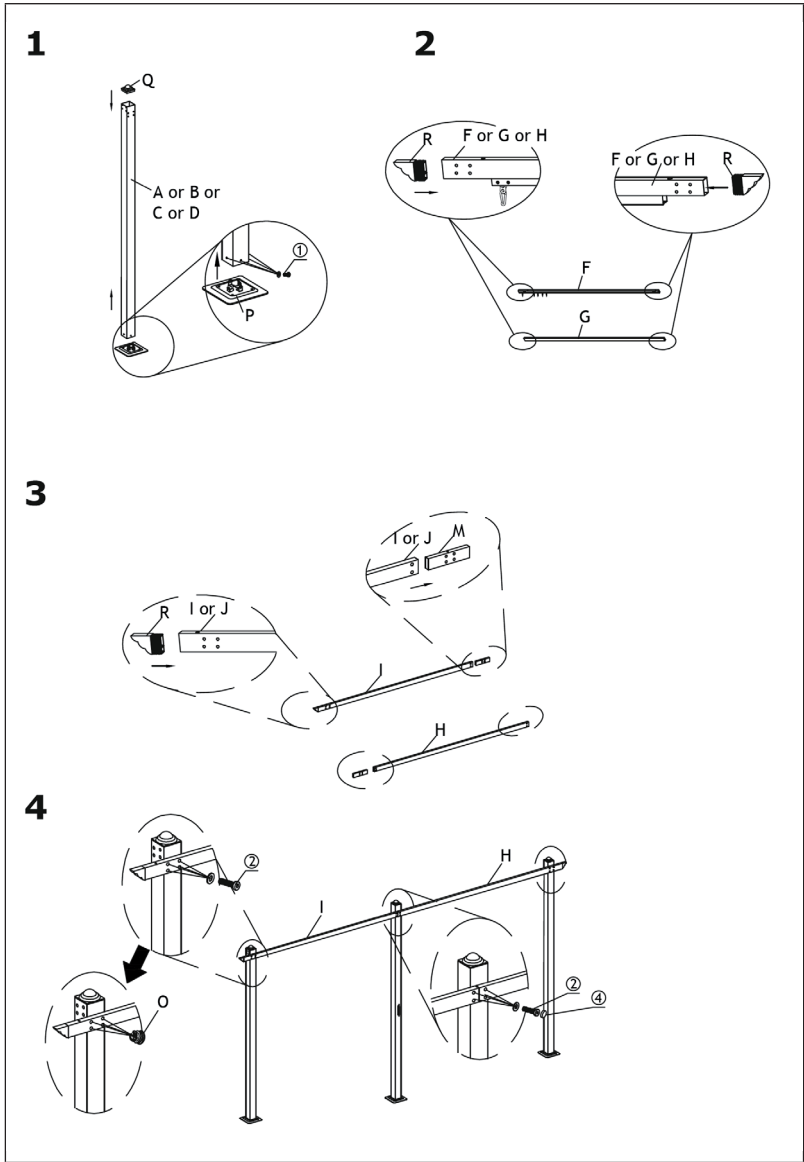

ZUSAMMENBAU

Assembly | Ensamblaje | Assemblée | Assemblaggio