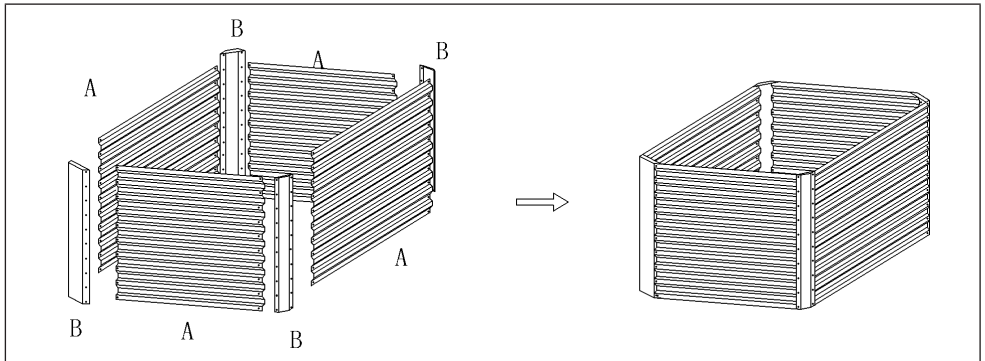

10036154

Lieferumfang | Scope of delivery | Volumen de suministro | Contenu de la livraison | Dotazione di fornitura

Ax4	Bx4	Cx56
Seitenteile Side parts Parties latérales Partes laterales Parti laterali	Verbindungsstücke Connectors Connecteurs Conectores Connettori	Schrauben & Muttern Screws & nuts Vis & écrous Tornillos & tuercas Viti & dadi

Zusammenbau | Assembly | Ensamblaje | Assemblée | Assemblaggio