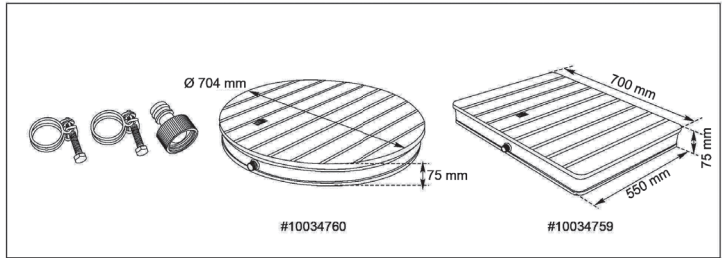

Zusammenbau | Assembly | Ensamblaje | Assemblée | Assemblaggio