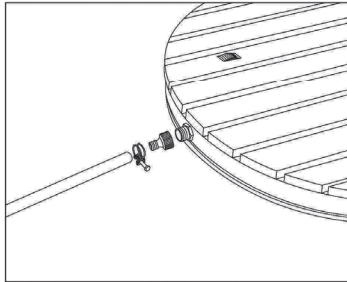

Zusammenbau | Assembly | Ensamblaje | Assemblée | Assemblaggio