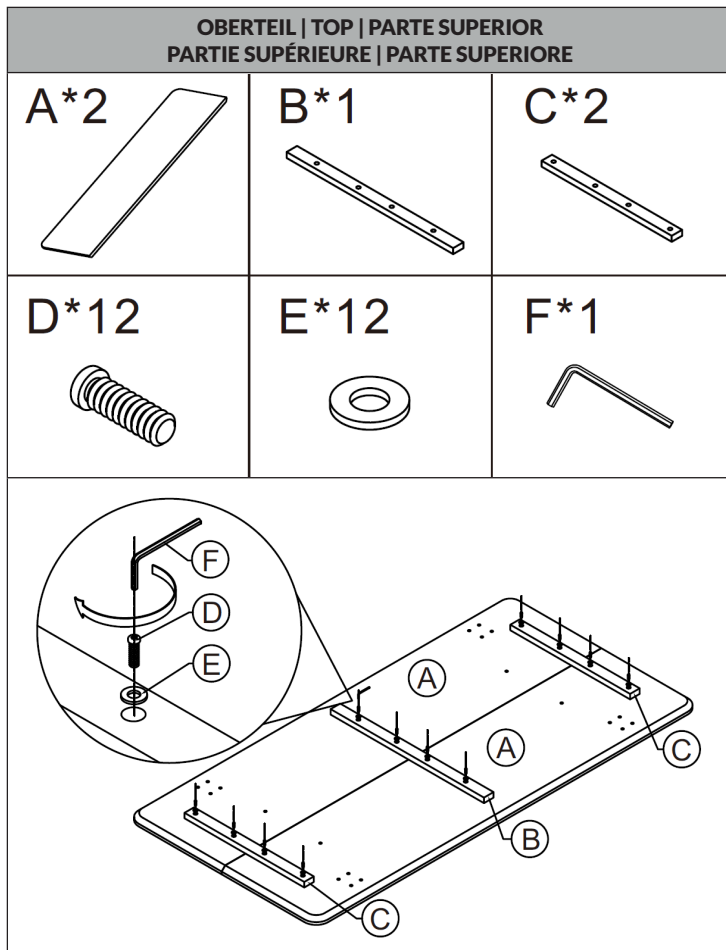

## TECHNISCHE DATEN

---

Technical data | Datos técnicos | Fiche technique | Dati tecnici

	<b>Artikename</b> Article name Nombre de artículo Nom de l'article Nome dell'articolo	<b>Abmessungen</b> Dimensions Dimensiones Dimensions Dimensioni
10045730	Bearsdon	120*80 cm
10045731	Bearsdon	120*80 cm
10045732	Bearsdon	140*80 cm
10045733	Bearsdon	140*80 cm
10045734	Bearsdon	160*90 cm
10045735	Bearsdon	160*90 cm
10045736	Bearsdon	180*90 cm
10045737	Bearsdon	180*90 cm
10045738	Bearsdon	200*100 cm
10045739	Bearsdon	200*100 cm
10045740	Bearsdon	900*720 cm
10045741	Bearsdon	700*720 cm
10045742	Bearsdon	600*720 cm
10045743	Bearsdon	500*720 cm
10045744	Bearsdon	300*430 cm
10045745	Clydebank	90*60*71 cm
10045746	Clydebank	120*70*71 cm

# LIEFERUMFANG & ZUSAMMENBAU

Scope of delivery | Volumen de suministro | Contenu de la livraison |  
Dotazione di fornitura

BEIN 1   LEG 1   TRAMOS 1 JAMBE 1   TAPPA 1				BEIN 2   LEG 2   TRAMOS 2 JAMBE 2   TAPPA 2			
				 M*2	 P*6	 R*4	 S*10
G*2	H*16	J*8	K*16	 N*2	 Q*6	 T*4	
							
							