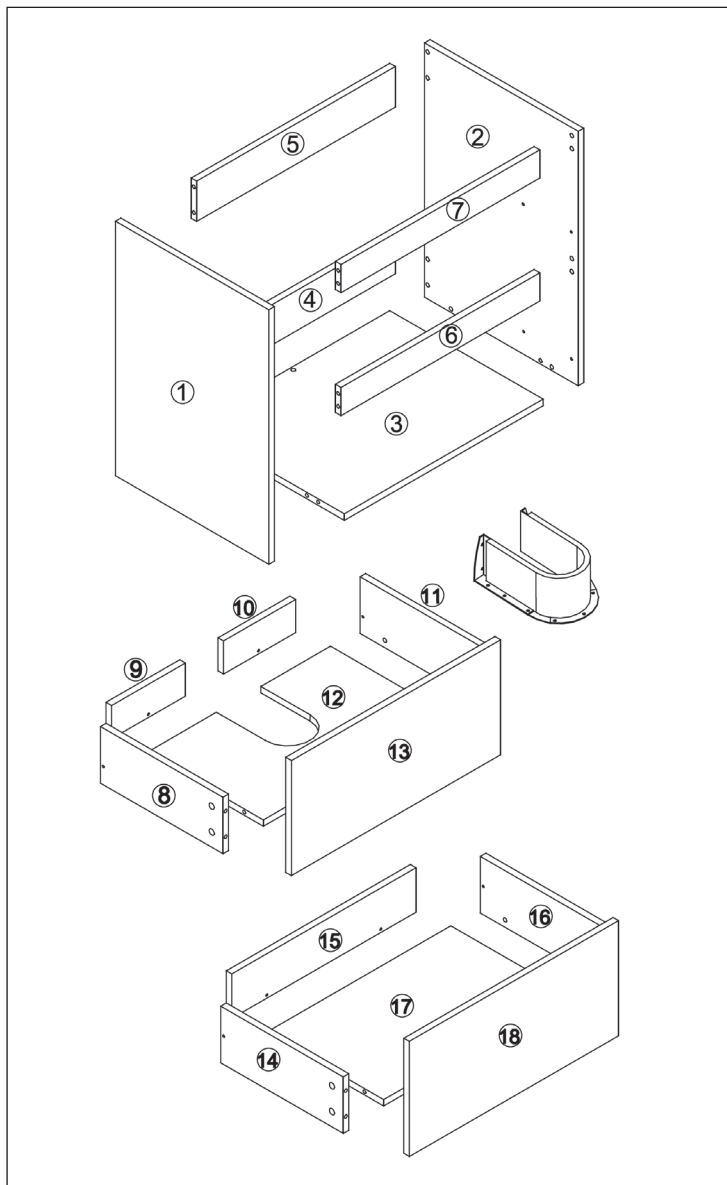

blumfeldt

Johnstone

Waschtisch mit Unterschrank

Washbasin with base cabinet

Lavabo con mueble bajo

Lavabo avec meuble bas

Lavabo con mobile base

10045844 10045845

LIEFERUMFANG

Scope of delivery | Volumen de suministro | Contenu de la livraison |
Dotazione di fornitura

A*41

B*4

C*57 (3. 5*14)

D*4

E*2

F*41