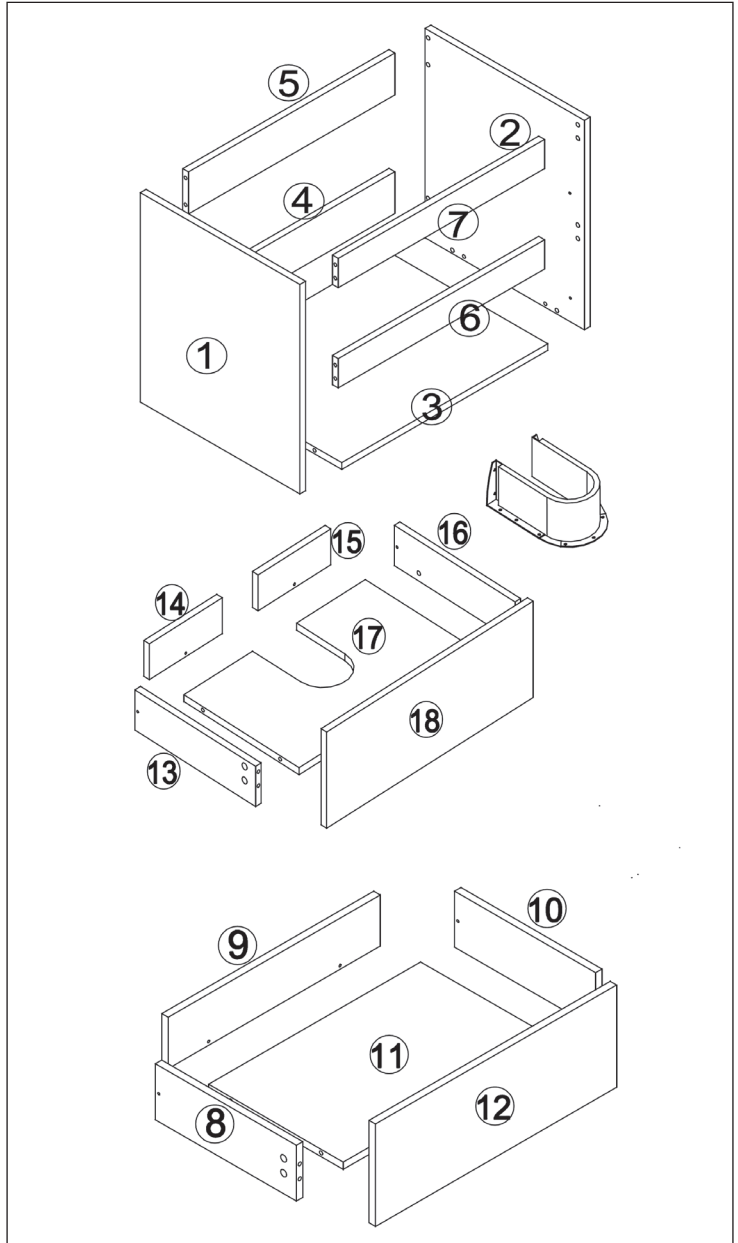

blumfeldt

Johnstone

Waschtisch mit Unterschrank

Washbasin with base cabinet

Lavabo con mueble bajo

Lavabo avec meuble bas

Lavabo con mobile base

10045846 10045847 10045848 10045849

LIEFERUMFANG

Scope of delivery | Volumen de suministro | Contenu de la livraison |
Dotazione di fornitura

A*41

B*4

C*41 (3.5*14)

D*4

E*2

F*41