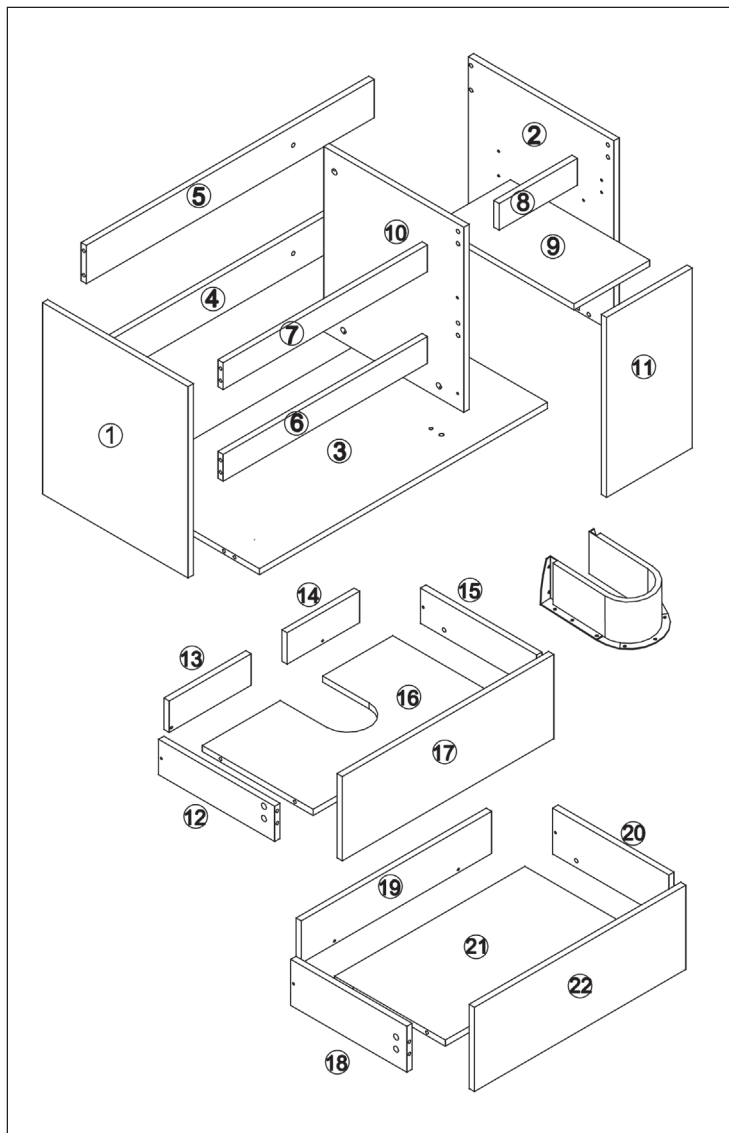

blumfeldt

Johnstone

Waschtisch mit Unterschrank

Washbasin with base cabinet

Lavabo con mueble bajo

Lavabo avec meuble bas

Lavabo con mobile base

10045850

LIEFERUMFANG

Scope of delivery | Volumen de suministro | Contenu de la livraison |
Dotazione di fornitura

ZUSAMMENBAU

Assembly | Ensamblaje | Assemblage | Assemblaggio

9.

10.

11.

12.