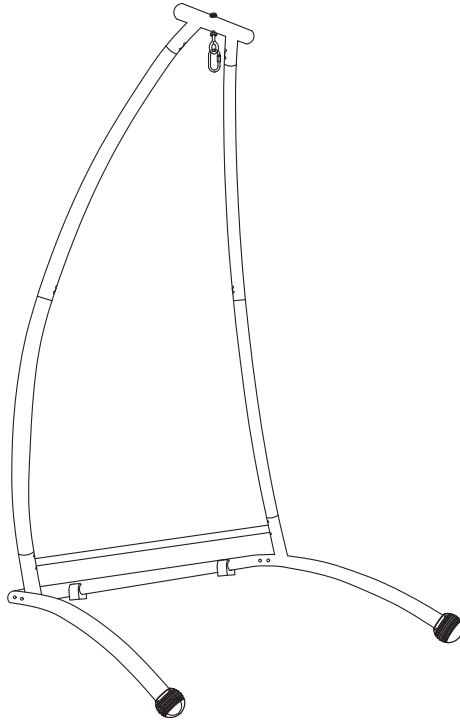

HERSTELLER

Manufacturer | Fabricante | Fabricant | Produttore

Chal-Tec GmbH, Wallstraße 16, 10179 Berlin, Deutschland (Germany).

IMPORTEUR FÜR GROSSBRITANNIEN

Importer for Great Britain | Importador para Gran Bretaña | Importateur pour la Grande Bretagne | Importatore per la Gran Bretagna

Berlin Brands Group UK Limited
PO Box 42
272 Kensington High Street
London, W8 6ND
United Kingdom