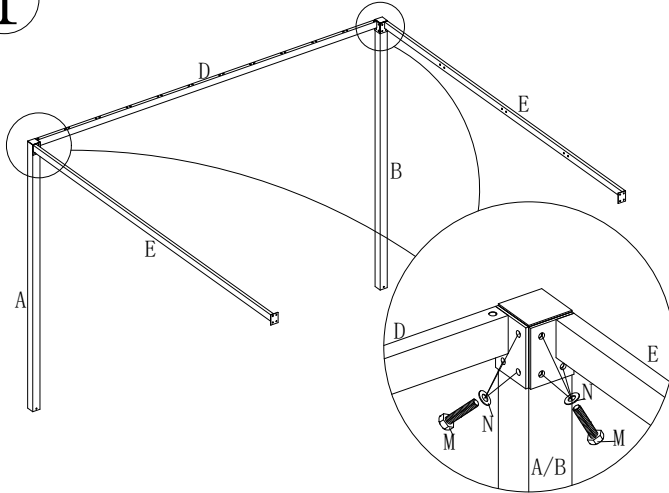

ZUSAMMENBAU

Assembly | Ensamblaje | Assemblée | Assemblaggio

1