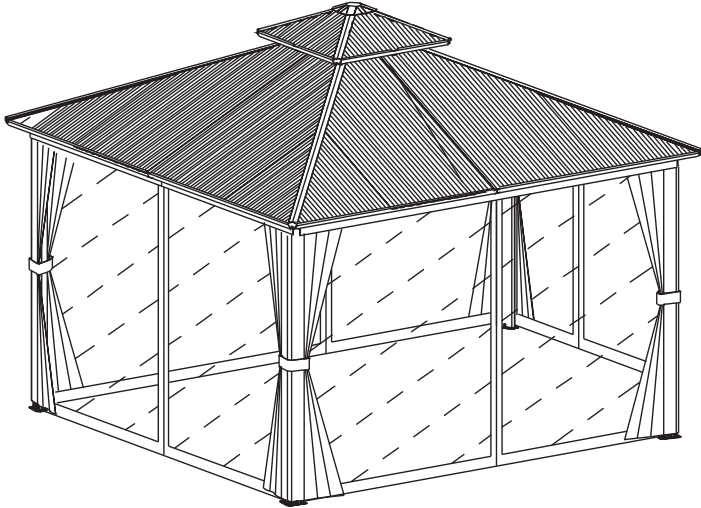

ARTIKEL

Article | Articolo | Artículo

HERSTELLER

Manufacturer | Fabricante | Fabricant | Produttore

Chal-Tec GmbH, Wallstraße 16, 10179 Berlin, Deutschland (Germany).

**Importeur für Großbritannien | Importer for Great Britain | Importador para Gran Bretaña |
Importateur pour la Grande Bretagne | Importatore per la Gran Bretagna**

Berlin Brands Group UK Limited
PO Box 42
272 Kensington High Street
London, W8 6ND
United Kingdom