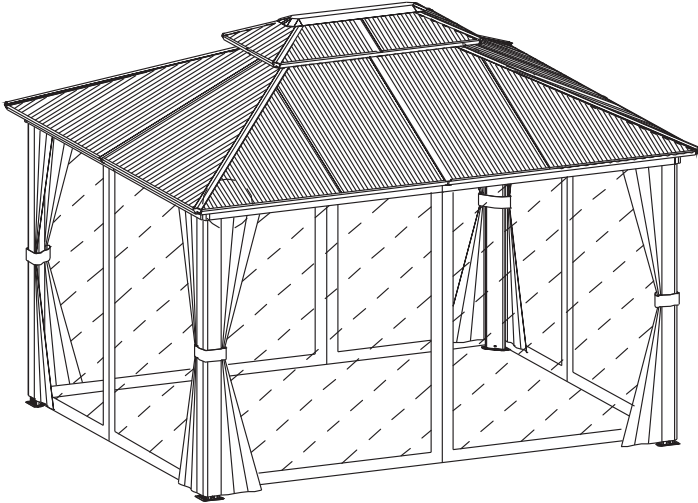

ARTIKEL

Article | Articolo | Artículo

HERSTELLER

Manufacturer | Fabricante | Fabricant | Produttore

Chal-Tec GmbH, Wallstraße 16, 10179 Berlin, Deutschland (Germany).

**Importeur für Großbritannien | Importer for Great Britain | Importador para Gran Bretaña |
Importateur pour la Grande Bretagne | Importatore per la Gran Bretagna**

Berlin Brands Group UK Limited
PO Box 42
272 Kensington High Street
London, W8 6ND
United Kingdom