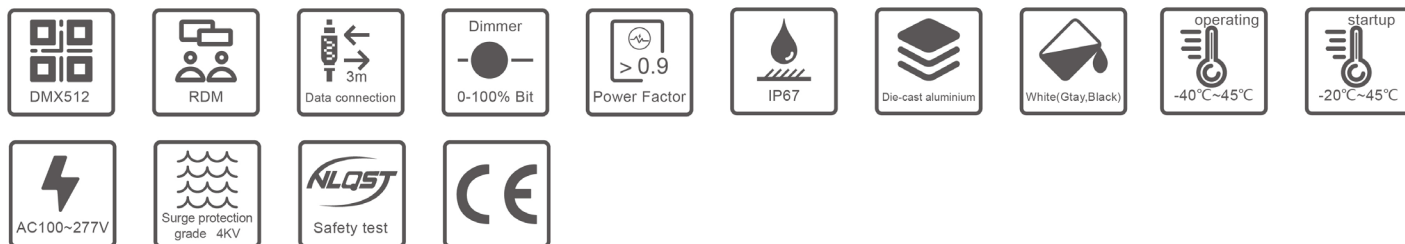

## Spot Light Linea PIXI

La Nueva línea de Spot Light PIXI aplica nuevos LED tipo cuatro en uno, con alta saturación de color, mezcla de colores extremadamente maravillosos, tecnología creativa de atenuación DMX y sistema de control de segmento, que ayuda a las arquitecturas a presentar un efecto más artístico. Con la función avanzada de RDM, los nuevos spot light pueden proporcionar información en tiempo real sobre el mal funcionamiento y su estado de funcionamiento, reduciendo el costo de la resolución de problemas y el mantenimiento.

### Especificaciones

	PIXI mini HD	PIXI 2Q	PIXI 4Q	PIXI 7Q	PIXI 8Q HD	PIXI 9Q	PIXI 14Q	PIXI 24Q
Consumo	15W	25W	50W	105W	120W	120W	180W	300W
Lumen	550lm	840lm	1780lm	4200lm	4478	3804lm	5706lm	13575lm
Candelas	5350 (14°)	3925 (22°)	7575 (22°)	45000 (15°)	226575 (6°)	18025 (20°)	27038 (22°)	206153 (14°)
N° LED	1xRGLB	2xRGLB	4xRGLB	7xRGLB	8xRGLB	9xRGLB	14xRGLB	24xRGLB
Opticas	14°, 22°, 30°	22°, 30°	22°, 30°	15°, 22°, 30°	6°	20°, 30°	22°, 30°	14°, 25°, 30°
Peso Kg	1.7Kg	1.7Kg	4.2Kg	8.1Kg	8Kg	8.1Kg	11Kg	17.5Kg
Protección	IP67							