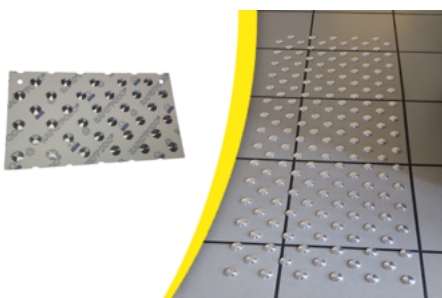

- Rapide à poser : l'opercule unique pour toutes les pastilles s'enlève d'un seul geste
- Eco-conception : le gabarit en carton conforme à la norme NF P98-351 est recyclable
- Simple d'utilisation : alignement facilité par les encoches intégrées au gabarit de pose
- Utilisable juste après la pose

PASTILLES PODOTACTILES INTERIEUR ALUMINIUM ADH RAPID'PODO

- Rapide à poser : l'opercule unique pour toutes les pastilles s'enlève d'un seul geste
- Eco-conception : le gabarit en carton conforme à la norme NF P98-351 est recyclable
- Simple d'utilisation : alignement facilité par les encoches intégrées au gabarit de pose
- Utilisable juste après la pose

Couleur :

LES + PRODUITS

L'opercule unique pour toutes les pastilles s'enlève d'un seul geste
 Les pastilles sont pré-encastées dans le gabarit de pose en carton recyclable
 Alignement facilité des plaques de pastilles par les détrompeurs intégrés aux gabarits
 Facilité de mise en oeuvre
 Pose très rapide
 Utilisable juste après la pose
 Gabarit carton recyclable
 Intégration parfaite dans l'environnement (grand choix de couleurs pastilles)
 Résistance remarquable à l'abrasion et aux passages intensifs
 Conforme à la norme NF P98-351

Reference racine	Dimensions	Mode de pose	Domaine d'utilisation	Matière
630098ADH	• Dimensions (L*diam en mm) : 25 (diam) x 5 (épaisseur)	Auto-adhésif		ALUMINIUM

Permet d'équiper un palier de 1.20 m

Caractéristiques fiche produit	caracteristiques techniques
<ul style="list-style-type: none"> • Environnement : Intérieur • Contenu du kit : Plaque de 33 pastilles. Kit de 5 plaques soit un palier de 1.20 m 	<ul style="list-style-type: none"> • Poids net (kg) : 0.82