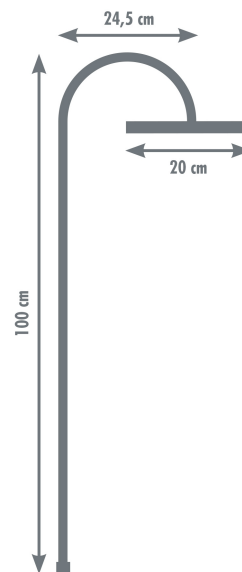

ROUSSEAU

Colonne de douche sans robinetterie MANOLIA Ref 3047404001100
BOÎTE CARTON DÉCO CERCLÉE

Caractéristiques techniques

- * Tête de douche :
 - orientable
 - Ø 200 mm
 - matière : ABS chromé
 - anticalcaire : picots souples
- * Bras de douche :
 - Ø 22 mm
 - matière : inox chromé
 - fixation murale : embases ABS mobiles
 - support douchette: coulissant et inclinable
 - raccordement à la robinetterie : flexible inox chromé simple agrafage 50 cm
 - inverseur : laiton et à poussoir
- * Douchette :
 - nombre de jets : 1 (pluie)
 - Ø 84 mm
 - matière : ABS chromé
 - anticalcaire : picots souples
- * Flexible :
 - inox chromé 1m50 simple agrafage

Garantie : 2 ans

Plus produit

- Tête de douche orientable
- Picots anticalcaire
- Embase mobile