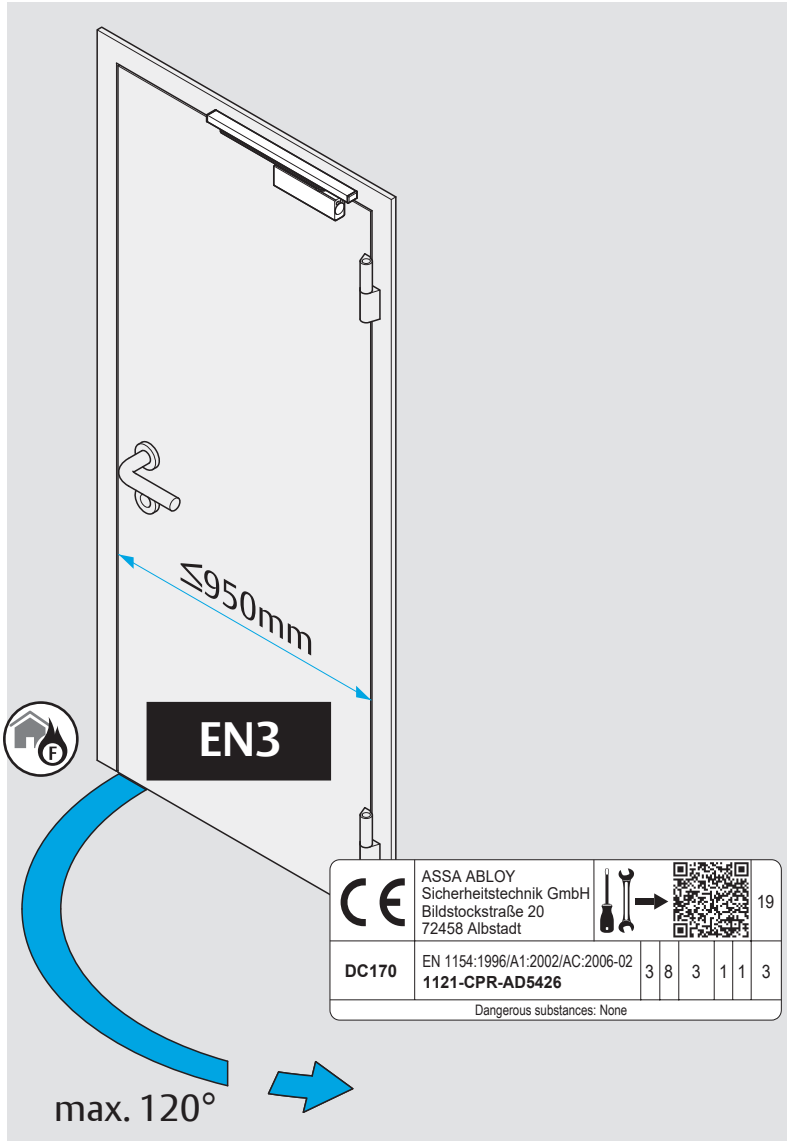

## Installation Instructions

D1008900

www.assaabloy.de

**ASSA ABLOY**

ASSA ABLOY  
Sicherheitstechnik GmbH

Bildstockstraße 20  
72458 Albstadt  
GERMANY  
Tel.: +49 (0) 74 31-12 3-0  
Fax: +49 (0) 74 31-12 3-24 0  
albstadt@assaabloy.de