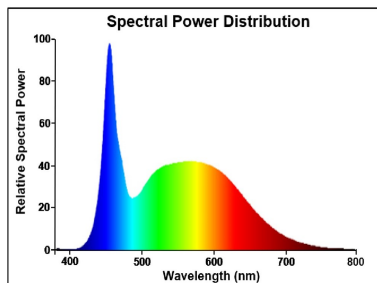

ToLEDo Superia T8 UNIVERSAL

ToLEDo Superia T8 UNIV 4FT 16W 2400lm 865

0029276

Code EAN	5410288292762
Longueur simple de l'emballage (cm)	121.0
Largeur unitaire de l'emballage (cm)	3.0
Profondeur emballage unitaire (cm)	3.0
DUN14 (intérieur)	15410288292769
unités par emballage extérieur	10
Longueur / hauteur de l'emballage extérieur (cm)	120.7
largeur de l'emballage extérieur (cm)	21.0
Profondeur de l'emballage extérieur (cm)	11.5

Sécurité

Condition de fonctionnement optimal (° C)	-20-45
Consignes de nettoyage en cas de bris	Non applicable
Lampe à objectif spécial	Non
Ne convient pas à l'éclairage résidentiel	Oui
Message de sécurité	Aucun

PHOTOMÉTRIE

SCHÉMAS TECHNIQUES