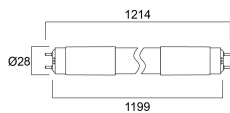

SCHÉMAS TECHNIQUES