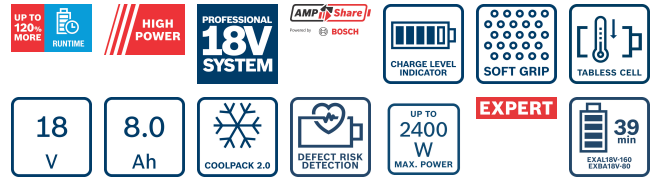

Fiche de données produit

Outils électroportatif pour l'artisanat et l'industrie

Avantages :

- Autonomie extrême : Autonomie remarquable dans les applications exigeantes
- Cellules « tabless » (sans connecteurs) hautes performances : Plus faible résistance interne pour jusqu'à 2 400 W de puissance maximale (basé sur des tests internes en laboratoire ; puissance maximale instantanée avec une batterie neuve entièrement chargée)
- Longévité élevée : Design robuste, boîtier renforcé, très bonne gestion thermique grâce à la technologie COOLPACK 2.0 et la technologie de cellules « tabless » (sans connecteurs)
- Une compatibilité maximale : Compatible avec le Professional 18V System Bosch et l'alliance batteries de multi-marques AMPShare