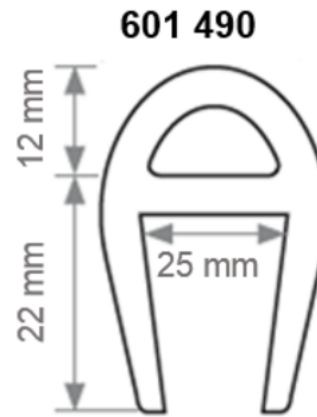

DÉCLINAISONS :

Référence	Désignation Divalto	EAN	Couleur
601490BEI	ANGL'ISOL IPN A COLLER GORGE 25mm L.2000mm BEIGE	3664336014970	Beige
601490B	ANGL'ISOL IPN A COLLER GORGE 25mm L.2000mm BLANC	3664336014963	Blanc
601490BLEUC	ANGL'ISOL IPN A COLLER GORGE 25mm L.2000mm BLEU CLAIR	3664336014987	Bleu clair
601490BLEUF	ANGL'ISOL IPN A COLLER GORGE 25mm L.2000mm BLEU FONCE	3664336014994	Bleu foncé
601490G	ANGL'ISOL IPN A COLLER GORGE 25mm L.2000mm GRIS	3664336015007	Gris
601490M	ANGL'ISOL IPN A COLLER GORGE 25mm L.2000mm MARRON	3664336015021	Marron
601490N	ANGL'ISOL IPN A COLLER GORGE 25mm L.2000mm NOIR	3664336015038	Noir
601490R	ANGL'ISOL IPN A COLLER GORGE 25mm L.2000mm ROUGE	3664336015045	Rouge
601490VERTF	ANGL'ISOL IPN A COLLER GORGE 25mm L.2000mm VERT FONCE	3664336015052	Vert foncé
601490VERTPOMME	ANGL'ISOL IPN A COLLER GORGE 25mm L.2000mm VERT POMME	3664336015069	Vert pomme
601490J	ANGL'ISOL IPN A COLLER GORGE 25mm L.2000mm JAUNE	3664336015014	Jaune

CONDITIONNEMENT

Référence	PCB	Unité
601490BEI	8	Pièce
601490B	8	Pièce
601490BLEUC	8	Pièce
601490BLEUF	8	Pièce
601490G	8	Pièce
601490M	8	Pièce
601490N	8	Pièce
601490R	8	Pièce
601490VERTF	8	Pièce
601490VERTPOMME	8	Pièce
601490J	8	Pièce

LOGISTIQUE

Pays d'origine	Code douanier	Poids brut (kg)	Type de conditionnement
France	39029010	1.133	Carton 2100 x 200 x 100 mm

DOMAINES D'UTILISATION

Maintenance et protection de Bâtiments

WATTRECYCLE : OUI SANS ADHESIF NI COLLE

NATURE PRODUIT : ANGLES ET MURS

USAGE

Intérieur

Extérieur