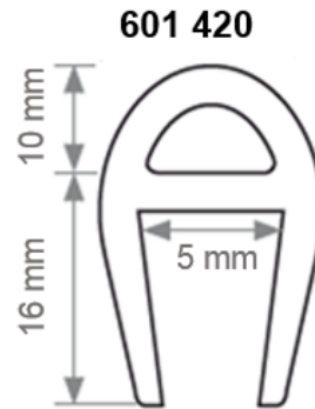

DÉCLINAISONS :

Référence	Désignation Divalto	EAN	Couleur
601420BEI	ANGL'ISOL IPN A COLLER GORGE 5mm L.10000mm BEIGE	3664336013928	Beige
601420B	ANGL'ISOL IPN A COLLER GORGE 5mm L.10000mm BLANC	3664336013911	Blanc
601420BLEUC	ANGL'ISOL IPN A COLLER GORGE 5mm L.10000mm BLEU CLAIR	3664336013935	Bleu clair
601420BLEUF	ANGL'ISOL IPN A COLLER GORGE 5mm L.10000mm BLEU FONCE	3664336013942	Bleu foncé
601420G	ANGL'ISOL IPN A COLLER GORGE 5mm L.10000mm GRIS	3664336013959	Gris
601420J	ANGL'ISOL IPN A COLLER GORGE 5mm L.10000mm JAUNE	3664336013966	Jaune
601420M	ANGL'ISOL IPN A COLLER GORGE 5mm L.10000mm MARRON	3664336013980	Marron
601420N	ANGL'ISOL IPN A COLLER GORGE 5mm L.10000mm NOIR	3664336013997	Noir
601420R	ANGL'ISOL IPN A COLLER GORGE 5mm L.10000mm ROUGE	3664336014000	Rouge
601420VERTF	ANGL'ISOL IPN A COLLER GORGE 5mm L.10000mm VERT FONCE	3664336014017	Vert foncé
601420VERTPOMME	ANGL'ISOL IPN A COLLER GORGE 5mm L.10000mm VERT POMME	3664336014024	Vert pomme

CONDITIONNEMENT

Référence	PCB	Unité
601420BEI	8	Pièce
601420B	8	Pièce
601420BLEUC	8	Pièce
601420BLEUF	8	Pièce
601420G	8	Pièce
601420J	8	Pièce
601420M	8	Pièce
601420N	8	Pièce
601420R	8	Pièce
601420VERTF	8	Pièce
601420VERTPOMME	8	Pièce

LOGISTIQUE

Pays d'origine	Code douanier	Poids brut (kg)	Type de conditionnement
France	39029010	2.398	Carton 520 x 80 x 520 mm

DOMAINES D'UTILISATION

Maintenance et protection de Bâtiments

WATTRECYCLE : OUI SANS ADHESIF NI COLLE

NATURE PRODUIT : ANGLES ET MURS

USAGE

Intérieur

Extérieur