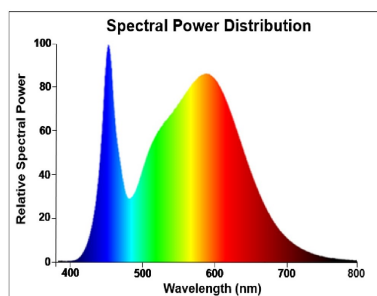

ToLEDo T8 Universal

ToLEDo T8 UNIV 5FT 24W 2800lm 840

0029281

Emballage

Type d'emballage	Carton
Code EAN	5410288292816
Longueur simple de l'emballage (cm)	151.0
Largeur unitaire de l'emballage (cm)	3.0
Profondeur emballage unitaire (cm)	3.0
DUN14 (intérieur)	15410288292813
unités par emballage extérieur	10
Longueur / hauteur de l'emballage extérieur (cm)	150.7
largeur de l'emballage extérieur (cm)	21.0
Profondeur de l'emballage extérieur (cm)	11.5

Sécurité

Condition de fonctionnement optimal (° C)	-20-45
Consignes de nettoyage en cas de bris	Non applicable
Lampe à objectif spécial	Non
Ne convient pas à l'éclairage résidentiel	Oui
Message de sécurité	Convient aux luminaires fermés

PHOTOMÉTRIE

SCHÉMAS TECHNIQUES