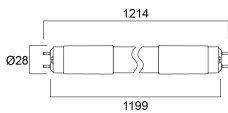

SCHÉMAS TECHNIQUES