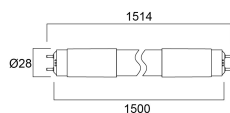

SCHÉMAS TECHNIQUES