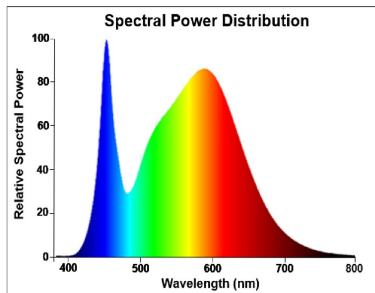

ToLEDo T8 Universal

ToLEDo T8 UNIV 4FT 18W 2100lm 840

0029279

Emballage

Type d'emballage	Carton
Code EAN	5410288292793
Longueur simple de l'emballage (cm)	121.0
Largeur unitaire de l'emballage (cm)	3.0
Profondeur emballage unitaire (cm)	3.0
DUN14 (intérieur)	15410288292790
unités par emballage extérieur	10
Longueur / hauteur de l'emballage extérieur (cm)	120.7
largeur de l'emballage extérieur (cm)	21.0
Profondeur de l'emballage extérieur (cm)	11.5

Sécurité

Condition de fonctionnement optimal (° C)	-20-45
Consignes de nettoyage en cas de bris	Non applicable
Lampe à objectif spécial	Non
Ne convient pas à l'éclairage résidentiel	Oui
Message de sécurité	Convient aux luminaires fermés

PHOTOMÉTRIE

SCHÉMAS TECHNIQUES